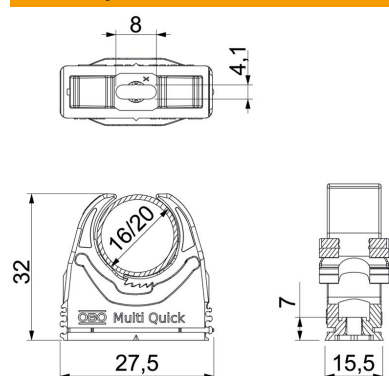

Tehnicki list

Multi-Quick-obujmica, metrička

Broj artikla: 2153718

Obujmice za postavljanje na površinu za smeštaj metričkih cevi i Quick-Pipe električnih instalacionih cevi. Fleksibilan opseg stezanja od nekoliko milimetara. Univerzalne mogućnosti montaže na zidove i plafone u zatvorenom i na otvorenom. Montaža cevi bez upotrebe alata. Može se postaviti i sa OBO Kuick ili star-Kuick stezaljkama.

PA poliamid

Matični podaci

Broj artikla	2153718
Tip	M-Quick M20 LGR
Oznaka 1	Obujmica Multi-Quick
Proizvođač	OBO
Dimenzija	16-20mm
Boja	svetlo siva; RAL 7035
Materijal	Poliamid
Najmanja prodajna jedinica	100
Jedinica količine	Komad
Težina	0,6 kg
Jedinica težine	kg/100 pari

Tehnicki list

Multi-Quick-obujmica, metrička

Broj artikla: 2153718

Dimenzije

Dimenzija A	27,5 mm
Dimenzija B	15,5 mm
Dimenzija e	8 mm
Dimenzija F	4,1 mm
Dimenzija h	7 mm
Dimenzija H	32 mm

Tehnički podaci

Serijski	da
Broj kablova/cevi	1
Izvedene vrednosti	40 N
Vrsta pričvršćivanja samogasiv	Rupa za navojno pričvršćivanje Prema VDE 0471/DIN 695 deo 2-1, temperatura testiranja 650°C
Zatvoreno	ne
bez halogena	da
Sa uloškom	ne
Uskočni sistem	da
Montaža obujmice	Durchgangsloch,_auf_M6_Gewinde_aufschraubbar
Zatezna oblast D maks.	20 mm
Zatezna oblast D min.	16 mm
UL-postojani	ne