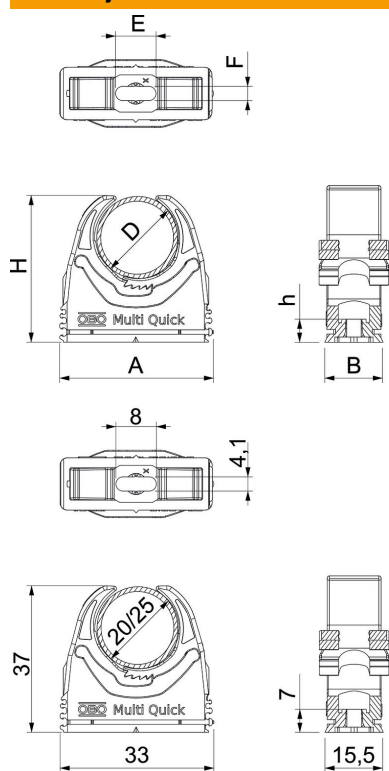

## Multi-Quick-obujmica, metrička

Broj artikla: 2153726

Obujmice za postavljanje na površinu za smeštaj metričkih cevi i Quick-Pipe električnih instalacionih cevi. Fleksibilan opseg stezanja od nekoliko milimetara. Univerzalne mogućnosti montaže na zidove i plafone u zatvorenom i na otvorenom. Montaža cevi bez upotrebe alata. Može se postaviti i sa OBO Kuick ili star-Kuick stezaljkama.

### Matični podaci

Broj artikla	2153726
Tip	M-Quick M25 LGR
Oznaka 1	Obujmica Multi-Quick
Proizvođač	OBO
Dimenzija	20-25mm
Boja	svetlo siva; RAL 7035
Materijal	Poliamid
Smallest sales unit	50
Jedinica količine	Komad
Weight	0,93 kg
Jedinica težine	kg/100 pari

#### Dimenzije

Dimension A	33 mm
Dimension B	15,5 mm
Dimension E	8 mm
Dimension F	4,1 mm
Dimension h	7 mm
Dimension H	37 mm

#### Tehnički podaci

Serijski	da
Broj kablova/cevi	1
Izvedene vrednosti	50 N
Fastening type	Rupa za navojno pričvršćivanje
samogasiv	Prema VDE 0471/DIN 695 deo 2-1, temperatura testiranja 650°C
Zatvoreno	ne
bez halogena	da
Sa uloškom	ne
Uskočni sistem	da
Montaža obujmice	Durchgangsloch,_auf_M6_Gewinde_aufschraubbar
Zatezna oblast D maks.	25 mm
Zatezna oblast D min.	20 mm
UL-postojani	ne