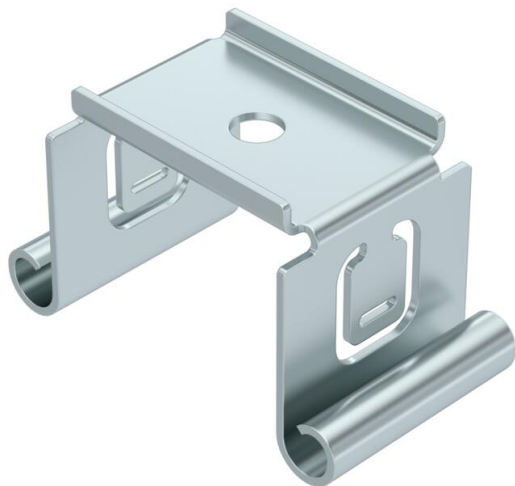

Tehnicki list

Središnji nosač, za nosače kablova sa uvijenim bočnim stranama FS

Broj artikla: 6358510

Središnji nosač za nosače kablova za kačenje u bočnu stranu nosača kablova.

St čelik

FS pocinkovani lim

Matični podaci

Broj artikla	6358510
Tip	MAH 075 FS
Oznaka 1	Središnji nosač
Oznaka 2	za nosače kablova
Proizvođač	OBO
Dimenzija	B70mm
Materijal	Čelik
Površina	hladno pocinkovano
Standard za površinu	DIN EN 10346
Najmanja prodajna jedinica	1
Jedinica količine	Komad
Težina	6,5 kg
Jedinica težine	kg/100 pari

Tehnicki list

Središnji nosač, za nosače kablova sa uvijenim bočnim stranama FS

Broj artikla: 6358510

Dimenzije

Dužina	40 mm
Širina	75 mm
Visina	39,5 mm
Dimenzija B	72 mm
Dimenzija B1	51 mm

Tehnički podaci