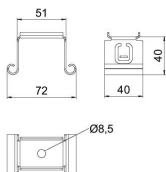

Matični podaci

Broj artikla	6358510
Tip	MAH 075 FS
Oznaka 1	Središnji nosač
Oznaka 2	za nosače kablova
Proizvođač	OBO
Dimenzija	B70mm
Materijal	Čelik
Površina	hladno pocinkovano
Standard za površinu	DIN EN 10346
Najmanja prodajna jedinica	1
Jedinica količine	Komad
Težina	6,5 kg
Jedinica težine	kg/100 pari

Tehnicki list

Središnji nosač, za nosače kablova sa uvijenim bočnim stranama FS

Broj artikla: 6358510

Dimenzije

Dužina	40 mm
Širina	75 mm
Visina	39,5 mm
Dimenzija B	72 mm
Dimenzija B1	51 mm

Tehnički podaci

Varijanta	zakačeno
Održavanje funkcionalnosti	ne
za širinu maks.	75 mm
za širinu min.	75
Odgovara za metričke navojne šipke	8
Odgovara za širinu kanala/lestvičastih nosača	75 mm
Prečnik rupe	8,5 mm
Podesivo	ne