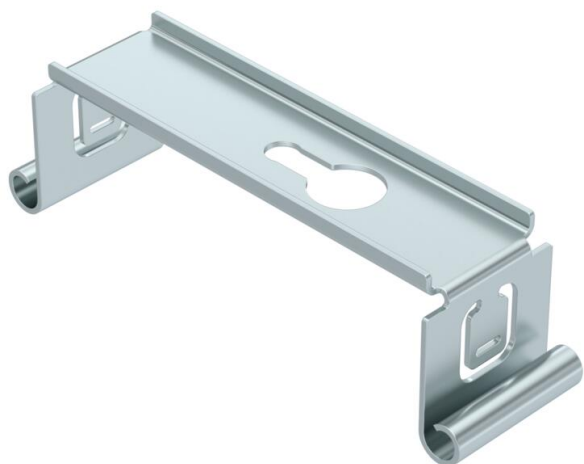

Tehnicki list

Središnji nosač, za nosače kablova sa uvijenim bočnim stranama FS

Broj artikla: 6358535

Središnji nosač za nosače kablova za kačenje u bočnu stranu nosača kablova.

St čelik

FS pocinkovani lim

Matični podaci

Broj artikla	6358535
Tip	MAH 150 FS
Oznaka 1	Središnji nosač
Oznaka 2	za nosače kablova
Proizvođač	OBO
Dimenzija	B150mm
Materijal	Čelik
Površina	hladno pocinkovano
Standard za površinu	DIN EN 10346
Najmanja prodajna jedinica	1
Jedinica količine	Komad
Težina	8 kg
Jedinica težine	kg/100 pari

Tehnicki list

Središnji nosač, za nosače kablova sa uvijenim bočnim stranama FS

Broj artikla: 6358535

Dimenzije

Dužina	40 mm
Širina	150 mm
Širina	6 in
Visina	39,5 mm
Dimenzija B	147 mm
Dimenzija B1	126 mm

Tehnički podaci

Varijanta	zakačeno
Održavanje funkcionalnosti	ne
za širinu maks.	150 mm
za širinu min.	150
Odgovara za metričke navojne šipke	8
Odgovara za širinu kanala/lestvičastih nosača	150 mm
Prečnik rupe	8,5 mm
Podesivo	ne