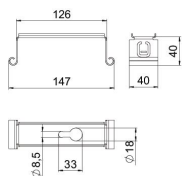

Matični podaci

Broj artikla	6358535
Tip	MAH 150 FS
Oznaka 1	Središnji nosač
Oznaka 2	za nosače kablova
Proizvođač	OBO
Dimenzija	B150mm
Materijal	Čelik
Površina	hladno pocinkovano
Standard za površinu	DIN EN 10346
Najmanja prodajna jedinica	1
Jedinica količine	Komad
Težina	8 kg
Jedinica težine	kg/100 pari

Tehnicki list

Središnji nosač, za nosače kablova sa uvijenim bočnim stranama FS

Broj artikla: 6358535

Dimenzije

Dužina	40 mm
Širina	150 mm
Širina	6 in
Visina	39,5 mm
Dimenzija B	147 mm
Dimenzija B1	126 mm

Tehnički podaci

Varijanta	zakačeno
Održavanje funkcionalnosti	ne
za širinu maks.	150 mm
za širinu min.	150
Odgovara za metričke navojne šipke	8
Odgovara za širinu kanala/lestvičastih nosača	150 mm
Prečnik rupe	8,5 mm
Podesivo	ne