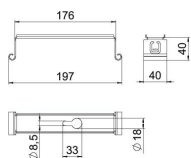

## Matični podaci

Broj artikla	6358543
Tip	MAH 200 FS
Oznaka 1	Središnji nosač
Oznaka 2	za nosače kablova
Proizvođač	OBO
Dimenzija	B200mm
Materijal	Čelik
Površina	hladno pocinkovano
Standard za površinu	DIN EN 10346
Najmanja prodajna jedinica	1
Jedinica količine	Komad
Težina	12,5 kg
Jedinica težine	kg/100 pari

# Tehnicki list

Središnji nosač, za nosače kablova sa uvijenim bočnim stranama FS

Broj artikla: 6358543

## Dimenzije

Dužina	40 mm
Širina	200 mm
Širina	8 in
Visina	39,5 mm
Dimenzija B	197 mm
Dimenzija B1	176 mm

## Tehnički podaci

Varijanta	zakačeno
Održavanje funkcionalnosti	ne
za širinu maks.	200 mm
za širinu min.	200
Odgovara za metričke navojne šipke	8
Odgovara za širinu kanala/lestvičastih nosača	200 mm
Prečnik rupe	8,5 mm
Podesivo	ne