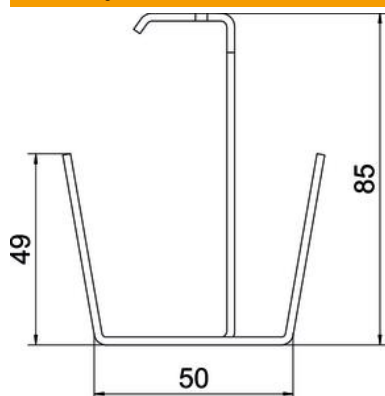

Tehnicki list

Središnji nosač za nosač kabova za rasvetu FS

Broj artikla: 6358810

Središnji nosač za nosače kablova za rasvetu tipa LTR za kačenje navojnom šipkom i lancem.

Središnji nosač može da se koristi sa svim nosačim kablova širine 75 mm i bočne visine 60 mm.

St čelik

FS pocinkovani lim

Matični podaci

Broj artikla	6358810
Tip	MAH LTR FS
Oznaka 1	Središnji nosač
Oznaka 2	za regal nosača rasvete
Proizvođač	OBO
Dimenzija	50x70x85
Materijal	Čelik
Površina	hladno pocinkovano
Standard za površinu	DIN EN 10346
Najmanja prodajna jedinica	25
Jedinica količine	Komad
Težina	12 kg
Jedinica težine	kg/100 pari

Tehnicki list

Središnji nosač za nosač kabova za rasvetu FS

Broj artikla: 6358810

Dimenzije

Dužina	50 mm
Širina	70 mm
Visina	85 mm
Dimenzija b	70 mm

Tehnički podaci

Varijanta	zakačeno
F u kN	0,8 kN
Održavanje funkcionalnosti za širinu maks.	ne
za širinu min.	75 mm
Odgovara za metričke navojne šipke	75
Odgovara za širinu kanala/lestvičastih nosača	10
Prečnik rupe	75 mm
Debljina materijala	10,5 mm
	2 mm