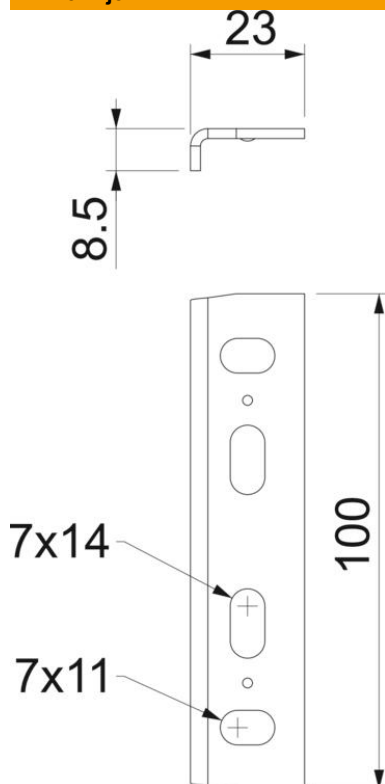

### Matični podaci

Broj artikla	6066248
Tip	MKR SV ALU
Oznaka 1	Navojna spojnica
Oznaka 2	za kabl. nos. u skl. br. nor.
Proizvođač	OBO
Dimenzija	16x29x60
Materijal	Aluminijum
Najmanja prodajna jedinica	25
Jedinica količine	Komad
Težina	2,91 kg
Jedinica težine	kg/100 pari

### Dimenzije

Dužina	100 mm
Širina	23 mm
Visina	8,5 mm