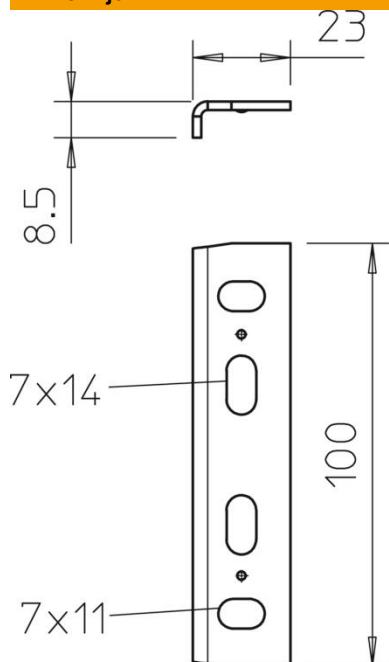

Tehnicki list

Navojna spojnica FT

Broj artikla: 6066240

Brze spojnice za prave spojeve nosača kablova prema pomorskom standardu, bočna visina 15 mm.

St čelik

FT toplo pocinkovano potapanjem

Matični podaci

Broj artikla	6066240
Tip	MKR SV FT
Oznaka 1	Navojna spojnica
Oznaka 2	za kabl. nos. u skl. br. nor.
Proizvođač	OBO
Dimenzija	16x29x60
Materijal	Čelik
Površina	vruće pocinkano utapanjem
Standard za površinu	DIN EN ISO 1461
Najmanja prodajna jedinica	25
Jedinica količine	Komad
Težina	5,888 kg
Jedinica težine	kg/100 pari

Tehnicki list

Navojna spojnica FT

Broj artikla: 6066240

Dimenzije

Dužina	100 mm
Širina	23 mm
Visina	8,5 mm

Tehnički podaci

Varijanta	Prava spojnica
Održavanje funkcionalnosti	ne
Odgovara za mrežasti nosač kablova	ne
Podobno za lestvičasti nosač kablova	ne
Odgovara za nosač kablova	da
Odgovara za visinu sistema nosača kablova	15 mm
Spojnica zgloba horizontalna	ne
Spojnica zgloba vertikalna	ne
Nerđajući čelik, nagrižen	ne
Način povezivanja	Navojna spojnica