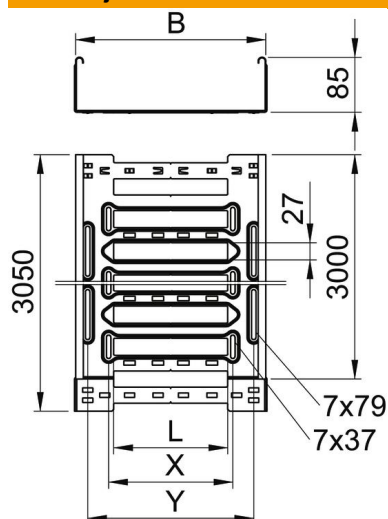

Od širine nosača kablova 200 mm sa 30% perforacije, prema VdS smernici 2092, pogodno za upotrebu ispod sistema za prskanje. Kontinuirano izjednačavanje potencijala je obezbeđeno bez dodatnih komponenti.

St čelik

FS pocinkovani lim

Matični podaci

| | |
|----------------------------|---------------------------------|
| Broj artikla | 6059090 |
| Oznaka 1 | Nosač kablova MKSM |
| Oznaka 2 | perforirani, sa Magic spojnicom |
| Proizvođač | OBO |
| Dimenzija | 85x500x3050 |
| Materijal | Čelik |
| Površina | hladno pocinkovano |
| Standard za površinu | DIN EN 10346 |
| Najmanja prodajna jedinica | 3 |
| Jedinica količine | Metar |
| Težina | 366,885 kg |
| Jedinica težine | kg/100 kom. |

Tehnicki list

Nosač kablova MKS-Magic® 85 FS

Broj artikla: 6059090

Dimenzije

| | |
|---------------|----------|
| Dužina | 3.050 mm |
| Širina | 500 mm |
| Visina | 85 mm |
| Debljina lima | 1 mm |
| Dimenzija B | 500 mm |
| Dimenzija L | 380 mm |
| Dimenzija x | 396 mm |
| Dimenzija y | 462 mm |

Tehnički podaci

| | |
|--|------------------------|
| Varijanta spojnice | integrirana spojnica |
| Vrsta pričvršćivanja montažnog sistema | Pod Plafon Zid |
| Podni | ne |
| Održavanje funkcionalnosti | ne |
| Sa poklopcem | ne |
| Montažna perforacija u podu | da |
| NATO otvor | ne |
| Korisni presek | 423 cm ² |
| Korisni presek | 42300 mm ² |
| Nerđajući čelik, nagrižen | ne |
| Bočne perforacije | da |
| Izvedba-za velike raspone | ne |
| Magnetna zaštita sa poklopcem | 50 dB |
| Magnetna zaštita bez poklopca | 20 dB |
| Tip testa opterećenja prema IEC 61537 | Tip II |
| Korisna dužina | 3000 mm |
| Vrsta spojnice sistema nosača kablova | Uklopno pričvršćivanje |