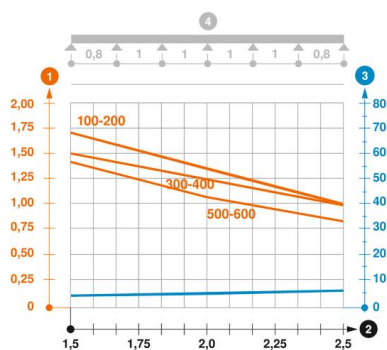

Tehnicki list

Nosač kablova MKS-Magic® 85 FS

Broj artikla: 6059090

Zaťaženie

| | |
|--------------------------------------|-----------|
| primenjiva potporna rastojanja min. | 1,5 m |
| primenjiva potporna rastojanja maks. | 2,5 m |
| NEMA klasa opterećenja | 8A |
| Rastojanje među konzolama 1,5m | 1,4 kN/m |
| Rastojanje među konzolama 2,0m | 1,1 kN/m |
| Rastojanje među konzolama 2,5m | 0,85 kN/m |