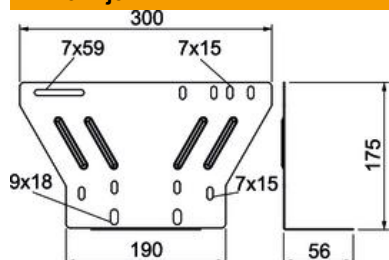

Univerzalna montažna ploča za pričvršćivanje FireBox T serije na zadnju stranu nosača kablova i mrežastih nosača kablova, kao i lestv. nosača kablova sa maks. bočnom visinom 60 mm. Omogućava sigurnu montažu kabla za održavanje funkcionalnosti, a da on pritom ne mora da se savija preko bočne strane. Odgovara za sve FireBox-ove.

### Matični podaci

Broj artikla	7205792
Tip	MP-T6-B
Oznaka 1	Montažna ploča za FireBox
Oznaka 2	za nosač kablova
Proizvođač	OBO
Materijal	Čelik
Površina	hladno pocinkovano cink/aluminijum, double dip
Standard za površinu	DIN EN 10346
Najmanja prodajna jedinica	1
Jedinica količine	Komad
Težina	36,566 kg
Jedinica težine	kg/100 pari

## Dimenzije

Širina	300 mm
Visina	175 mm