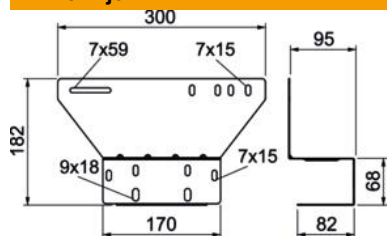

Univerzalna montažna ploča za pričvršćivanje FireBox T serije na prednju stranu nosača kablova i mrežastih nosača kablova, kao i lestv. nosača kablova sa maks. bočnom visinom 60 mm. Omogućava sigurnu montažu kabla za održavanje funkcionalnosti, a da on pritom ne mora da se savija preko bočne strane. Odgovara za sve FireBox-ove.

St čelik

DD hladno pocinkovano cink/aluminijum, double dip

Matični podaci

Broj artikla	7205790
Tip	MP-T6-F
Oznaka 1	Montažna ploča za FireBox
Oznaka 2	za nosač kablova
Proizvođač	OBO
Materijal	Čelik
Površina	hladno pocinkovano cink/aluminijum, double dip
Standard za površinu	DIN EN 10346
Najmanja prodajna jedinica	1
Jedinica količine	Komad
Težina	46,134 kg
Jedinica težine	kg/100 pari

Tehnicki list

Ploča za montažu za FireBox T seriju, prednja strana

Broj artikla: 7205790

Dimenzije

Širina	300 mm
Visina	182 mm

Tehnički podaci

Varijanta	horizontalno
Vrsta pričvršćivanja	Navojno pričvršćivanje
Nerđajući čelik, nagrižen	ne