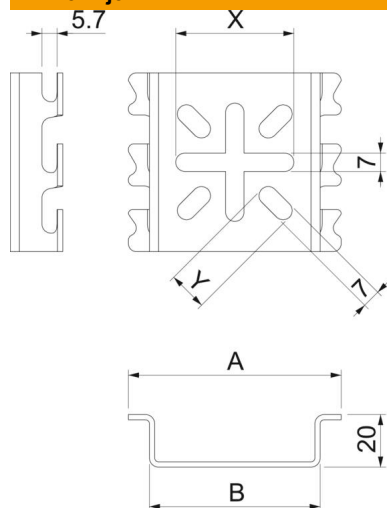

Tehnicki list

Montažna ploča A4

Broj artikla: 6006489

Ploča za montažu za pričvršćivanje mrežastih nosača kablova na zid bez vijaka. Na montažnu ploču mogu se pričvrstiti uređaji. Montažna ploča se može upotrebiti i za zidnu montažu.

A4 Oplemenjeni čelik, nerđajući 1.4303

2B svetlo, naknadno obrađeno

Matični podaci

Broj artikla	6006489
Tip	MPG 90 A4
Oznaka 1	Montažna ploča
Oznaka 2	velika, za mrežaste nos. kabl.
Proizvođač	OBO
Dimenzija	111x90
Materijal	plemeniti čelik, nerđajući 1.4401
Površina	svetlo, naknadno obrađeno
Standard za površinu	
Najmanja prodajna jedinica	30
Jedinica količine	Komad
Težina	16,1 kg
Jedinica težine	kg/100 pari

Tehnicki list

Montažna ploča A4

Broj artikla: 6006489

Dimenzije

Širina	95 mm
Širina	4 in
Visina	90 mm

Tehnički podaci

Varijanta	horizontalno i vertikalno
Vrsta pričvršćivanja	Stezno pričvršćivanje
Nerđajući čelik, nagrižen	ne