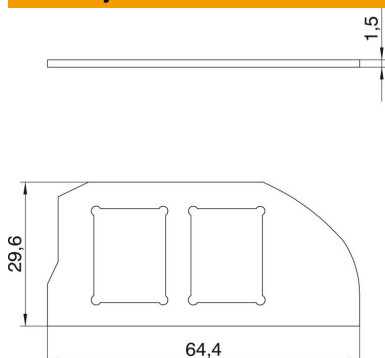

# Tehnicki list

Montažna ploča za ugradnju utičnica računarske tehnike u  
GESRM2, 2 x tip C  
Broj artikla: 7407624

Ploča za montažu za prihvatjanje dva modula tehnike prenosa podataka sledećih tipova: Brand-Rex: zaštićen; EKU: E-Stone; Dätwyler: KS-T, MS-K i KU-T modul; R&M: Snap-In i Keystone modul; Rutenbeck: UM i UMflex modul; SETEC: MKJ, UKJ i XKJ modul; Siemon TERA; Telegärtner: AMJ i UMJ modul.  
Dimenzije montažnog otvora u mm: 19,30 x 14,80.

## Matični podaci

Broj artikla	7407624
Tip	MPRM2 2C
Oznaka 1	Montažna ploča
Oznaka 2	sa 2 otvora tipa C
Proizvođač	OBO
Dimenzija	19,3x14,8
Materijal	plemeniti čelik, nerđajući 1.4301
Najmanja prodajna jedinica	1
Jedinica količine	Komad
Težina	1,3 kg
Jedinica težine	kg/100 pari

## Dimenzije

Dužina	64,4 mm
Širina	29,6 mm