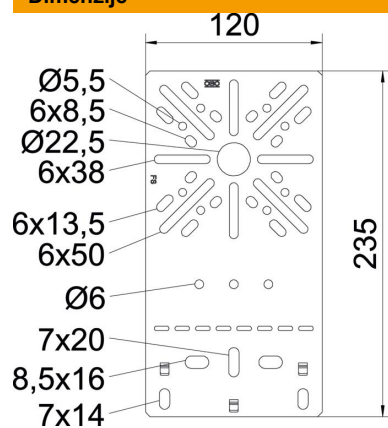

Tehnicki list

Montažna ploča FS

Broj artikla: 7084757

Ravna montažna ploča za pričvršćivanje na bočnu stranicu nosača kablova.
Pričvrtni vijak FRS B 6x12 posebno se naručuje.

St čelik

FS pocinkovani lim

Matični podaci

Broj artikla	7084757
Tip	MP FL FS
Oznaka 1	Montažna ploča
Oznaka 2	trakasta izrada
Proizvođač	OBO
Dimenzija	235x120
Materijal	Čelik
Površina	hladno pocinkovano
Standard za površinu	DIN EN 10346
Najmanja prodajna jedinica	1
Jedinica količine	Komad
Težina	19,2 kg
Jedinica težine	kg/100 pari

Tehnicki list

Montažna ploča FS

Broj artikla: 7084757

Dimenzije

Širina	120 mm
Širina	4,72 in
Visina	235 mm
Debljina lima	1 mm

Tehnički podaci

Varijanta	vertikalno
Vrsta pričvršćivanja	Navojno pričvršćivanje
Nerđajući čelik, nagrižen	ne