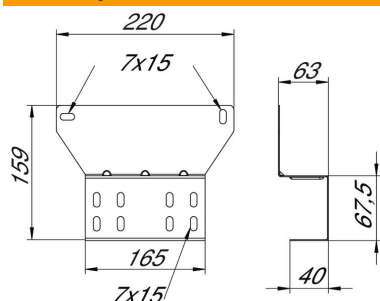

Montažna ploča za pričvršćivanje razvodnih kutija za kablove FireBoxa T-serije (sa spoljnim pričvršćivanjem) na nosače kablova, odn. lestvičaste nosače kablova bočne visine 60 mm. Ugaoni oblik od žlebovima pojačanog čeličnog lima omogućava sigurnu montažu kablova za održavanje funkcionalnosti bez potrebe savijanja kablova preko bočne strane.

St čelik

DD hladno pocinkovano cink/aluminijum, double dip

Matični podaci

Broj artikla	7205484
Tip	MP T616
Oznaka 1	Montažna ploča za Fire Box
Oznaka 2	za nosač kablova
Proizvođač	OBO
Dimenzija	220x63x159
Materijal	Čelik
Površina	hladno pocinkovano cink/aluminijum, double dip
Standard za površinu	DIN EN 10346
Najmanja prodajna jedinica	1
Jedinica količine	Komad
Težina	34,5 kg
Jedinica težine	kg/100 pari

Tehnicki list

Ploča za montažu za FireBox T-serije

Broj artikla: 7205484

Dimenzije

Širina	220 mm
Visina	159 mm
Dimenzija B	220 mm
Dimenzija H	159 mm
Dimenzija x	63 mm
Dimenzija y	165 mm

Tehnički podaci

Varijanta	horizontalno
Vrsta pričvršćivanja	Navojno pričvršćivanje
Nerđajući čelik, nagrižen	ne