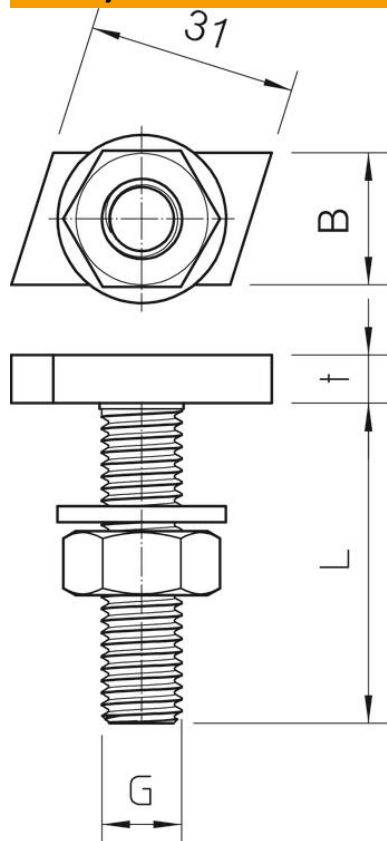

Vijak sa kockastom glavom za primenu sa profilnom šinom MS4022

**A4** Oplemenjeni čelik, nerđajući

**2B** svetlo, naknadno obrađeno

#### Matični podaci

Broj artikla	1148170
Tip	MS40HB M12x60 A4
Oznaka 1	Vijak sa kukastom glavom
Oznaka 2	za profilnu šinu MS4022
Proizvođač	OBO
Dimenzija	M12x60mm
Materijal	Oplemenjeni čelik, nerđajući
Površina	svetlo, naknadno obrađeno
Standard za površinu	
Najmanja prodajna jedinica	25
Jedinica količine	Komad
Težina	9,32 kg
Jedinica težine	kg/100 pari

### Dimenzije

Dužina	35 mm
Širina	14 mm
Visina	7,5 mm

### Tehnički podaci

Obrtni momenat	24 Nm
Odgovara za montažne šine	da
Navoj	M12x60mm
Metrički navoj	12