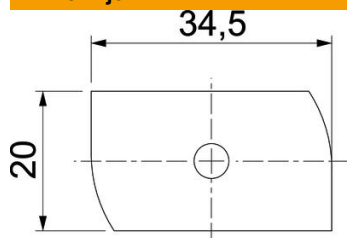

Matični podaci

Broj artikla	1148438
Tip	MS41HB M12x60 A4
Oznaka 1	Vijak sa čekič glavom
Oznaka 2	za profilnu šinu MS4121/4141
Proizvođač	OBO
Dimenzija	M12x60mm
Materijal	Oplemenjeni čelik, nerđajući
Površina	svetlo, naknadno obrađeno
Standard za površinu	
Najmanja prodajna jedinica	25
Jedinica količine	Komad
Težina	12,4 kg
Jedinica težine	kg/100 pari

Tehnicki list

Vijak sa kockastom glavom A4

Broj artikla: 1148438

Dimenzije

Dužina	34,5 mm
Širina	20 mm
Visina	9 mm
Dimenzija H	9 mm
Dimenzija L	60 mm

Tehnički podaci

Obrtni moment	14,4 Nm
Odgovara za montažne šine	da
Navoj	M 12 x 60
Podloška Ø	24 mm