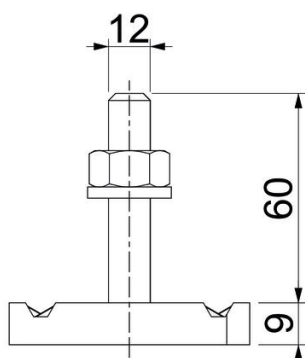

Tehnicki list

Vijak sa kockastom glavom A4

Broj artikla: 1148438

Vijak sa kockastom glavom za primenu sa profilnim šinama MS4121 i MS4141

- A4** Oplemenjeni čelik, nerđajući
- 2B** svetlo, naknadno obrađeno

Matični podaci

Broj artikla	1148438
Tip	MS41HB M12x60 A4
Oznaka 1	Vijak sa čekič glavom
Oznaka 2	za profilnu šinu MS4121/4141
Proizvođač	OBO
Dimenzija	M12x60mm
Materijal	Oplemenjeni čelik, nerđajući
Površina	svetlo, naknadno obrađeno
Standard za površinu	
Najmanja prodajna jedinica	25
Jedinica količine	Komad
Težina	12,4 kg
Jedinica težine	kg/100 pari

Tehnicki list

Vijak sa kockastom glavom A4

Broj artikla: 1148438

Dimenzije

Dužina	34,5 mm
Širina	20 mm
Visina	9 mm
Dimenzija H	9 mm
Dimenzija L	60 mm

Tehnički podaci

Obrtni moment	14,4 Nm
Odgovara za montažne šine	da
Navoj	M 12 x 60
Podloška Ø	24 mm