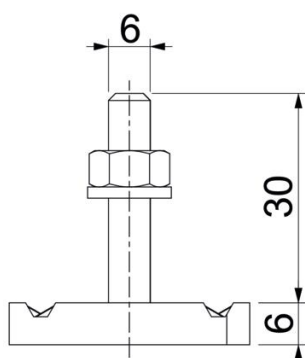

Tehnicki list

Šraf sa čekić glavom A4

Broj artikla: 1148406

Vijak sa kockastom glavom za primenu sa profilnim šinama MS4121 i MS4141

CE

A4 Oplemenjeni čelik, nerđajući

2B svetlo, naknadno obrađeno

Matični podaci

Broj artikla	1148406
Tip	MS41HB M6x30 A4
Oznaka 1	Vijak sa čekić glavom
Oznaka 2	za profilne šine MS4121/4141
Proizvođač	OBO
Dimenzija	M6x30mm
Materijal	Oplemenjeni čelik, nerđajući
Površina	svetlo, naknadno obrađeno
Standard za površinu	
Najmanja prodajna jedinica	50
Jedinica količine	Komad
Težina	4 kg
Jedinica težine	kg/100 pari

Tehnicki list

Šraf sa čekić glavom A4

Broj artikla: 1148406

Dimenzije

Dužina	34,5 mm
Širina	20 mm
Visina	6 mm
Dimenzija H	6 mm
Dimenzija L	30 mm

Tehnički podaci

Obrtni momenat	3,4 Nm
Odgovara za montažne šine	da
Navoj	M 6 x 30
Podloška Ø	12 mm