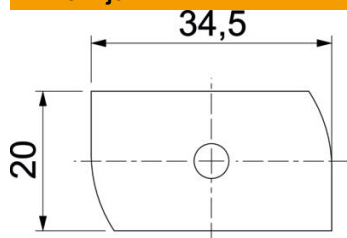

Broj artikla	1148406
Tip	MS41HB M6x30 A4
Oznaka 1	Vijak sa čekić glavom
Oznaka 2	za profilne šine MS4121/4141
Proizvođač	OBO
Dimenzija	M6x30mm
Materijal	Oplemenjeni čelik, nerđajući
Površina	svetlo, naknadno obrađeno
Standard za površinu	
Najmanja prodajna jedinica	50
Jedinica količine	Komad
Težina	4 kg
Jedinica težine	kg/100 pari

Tehnicki list

Šraf sa čekić glavom A4

Broj artikla: 1148406

Dimenzije

Dužina	34,5 mm
Širina	20 mm
Visina	6 mm
Dimenzija H	6 mm
Dimenzija L	30 mm

Tehnički podaci

Obrtni momenat	3,4 Nm
Odgovara za montažne šine	da
Navoj	M 6 x 30
Podloška Ø	12 mm