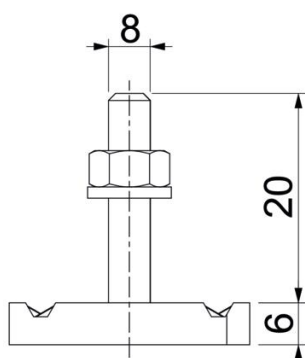

Tehnicki list

Šraf sa čekić glavom ZL

Broj artikla: 1148350

Vijak sa kockastom glavom za primenu sa profilnim šinama MS4121 i MS4141

St čelik

ZL Lamela od cinka

Matični podaci

| | |
|----------------------------|-----------------------|
| Broj artikla | 1148350 |
| Tip | MS41HB M8x20 ZL |
| Oznaka 1 | Vijak sa čekić glavom |
| Oznaka 2 | bez opruge |
| Proizvođač | OBO |
| Materijal | Čelik |
| Površina | Listići od cinka |
| Standard za površinu | |
| Najmanja prodajna jedinica | 25 |
| Jedinica količine | Komad |
| Težina | 4,4 kg |
| Jedinica težine | kg/100 pari |

Tehnicki list

Šraf sa čekić glavom ZL

Broj artikla: 1148350

Dimenzije

| | |
|-------------|---------|
| Dužina | 34,5 mm |
| Širina | 20 mm |
| Visina | 6 mm |
| Dimenzija H | 6 mm |
| Dimenzija L | 20 mm |

Tehnički podaci

| | |
|---------------------------|-------|
| Obrtni momenat | 8 Nm |
| Odgovara za montažne šine | da |
| Navoj | M8x20 |
| Podloška Ø | 16 mm |