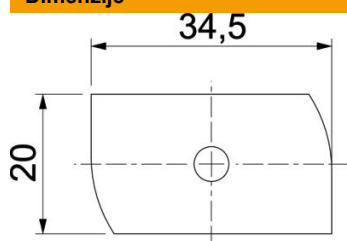

Tehnicki list

Šraf sa čekić glavom ZL

Broj artikla: 1148350

Vijak sa kockastom glavom za primenu sa profilnim šinama MS4121 i MS4141

St čelik

ZL Lamela od cinka

Matični podaci

| | |
|----------------------------|-----------------------|
| Broj artikla | 1148350 |
| Tip | MS41HB M8x20 ZL |
| Oznaka 1 | Vijak sa čekić glavom |
| Oznaka 2 | bez opruge |
| Proizvođač | OBO |
| Materijal | Čelik |
| Površina | Listići od cinka |
| Standard za površinu | |
| Najmanja prodajna jedinica | 25 |
| Jedinica količine | Komad |
| Težina | 4,4 kg |
| Jedinica težine | kg/100 pari |

Tehnicki list

Šraf sa čekić glavom ZL

Broj artikla: 1148350

Dimenzije

| | |
|-------------|---------|
| Dužina | 34,5 mm |
| Širina | 20 mm |
| Visina | 6 mm |
| Dimenzija H | 6 mm |
| Dimenzija L | 20 mm |

Tehnički podaci

| | |
|---------------------------|-------|
| Obrtni momenat | 8 Nm |
| Odgovara za montažne šine | da |
| Navoj | M8x20 |
| Podloška Ø | 16 mm |