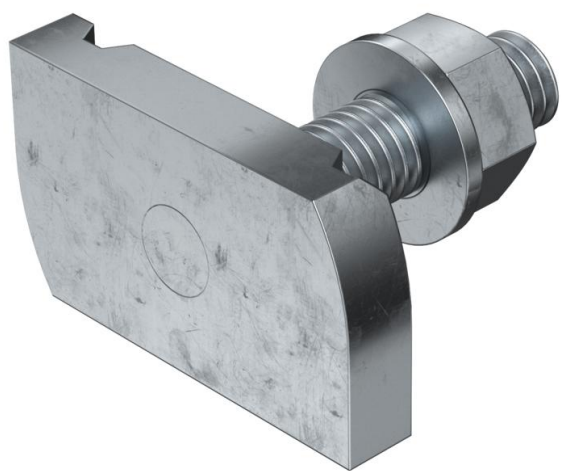

Tehnicki list

Šraf sa čekić glavom ZL

Broj artikla: 1148310

Vijak sa kockastom glavom za primenu sa profilnim šinama MS4121 i MS4141

St čelik

ZL Lamela od cinka

Matični podaci

Broj artikla	1148310
Tip	MS41HB M8x30 ZL
Oznaka 1	Vijak sa čekić glavom
Oznaka 2	za profilne šine MS4121/4141
Proizvođač	OBO
Dimenzija	M8x30mm
Materijal	Čelik
Površina	Listići od cinka
Standard za površinu	
Najmanja prodajna jedinica	50
Jedinica količine	Komad
Težina	4,85 kg
Jedinica težine	kg/100 pari

Tehnicki list

Šraf sa čekić glavom ZL

Broj artikla: 1148310

Dimenzije

Dužina	34,5 mm
Širina	20 mm
Visina	6 mm
Dimenzija H	6 mm
Dimenzija L	30 mm

Tehnički podaci

Obrtni momenat	8 Nm
Odgovara za montažne šine	da
Navoj	M 8 x 30
Podloška Ø	16 mm