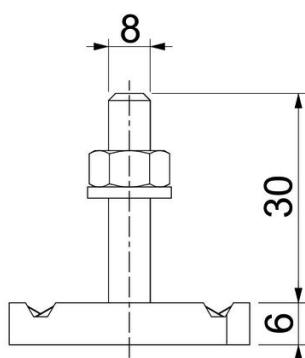

Tehnicki list

Šraf sa čekić glavom ZL

Broj artikla: 1148310

Vijak sa kockastom glavom za primenu sa profilnim šinama MS4121 i MS4141

St čelik

ZL Lamela od cinka

Matični podaci

Broj artikla	1148310
Tip	MS41HB M8x30 ZL
Oznaka 1	Vijak sa čekić glavom
Oznaka 2	za profilne šine MS4121/4141
Proizvođač	OBO
Dimenzija	M8x30mm
Materijal	Čelik
Površina	Listići od cinka
Standard za površinu	
Najmanja prodajna jedinica	50
Jedinica količine	Komad
Težina	4,85 kg
Jedinica težine	kg/100 pari

Tehnicki list

Šraf sa čekić glavom ZL

Broj artikla: 1148310

Dimenzije

Dužina	34,5 mm
Širina	20 mm
Visina	6 mm
Dimenzija H	6 mm
Dimenzija L	30 mm

Tehnički podaci

Obrtni momenat	8 Nm
Odgovara za montažne šine	da
Navoj	M 8 x 30
Podloška Ø	16 mm