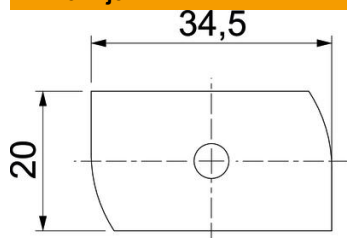

Tehnicki list

Šraf sa čekić glavom ZL

Broj artikla: 1148310

Vijak sa kockastom glavom za primenu sa profilnim šinama MS4121 i MS4141

St čelik

ZL Lamela od cinka

Matični podaci

Broj artikla	1148310
Tip	MS41HB M8x30 ZL
Oznaka 1	Vijak sa čekić glavom
Oznaka 2	za profilne šine MS4121/4141
Proizvođač	OBO
Dimenzija	M8x30mm
Materijal	Čelik
Površina	Listići od cinka
Standard za površinu	
Najmanja prodajna jedinica	50
Jedinica količine	Komad
Težina	4,85 kg
Jedinica težine	kg/100 pari

Tehnicki list

Šraf sa čekić glavom ZL

Broj artikla: 1148310

Dimenzije

Dužina	34,5 mm
Širina	20 mm
Visina	6 mm
Dimenzija H	6 mm
Dimenzija L	30 mm

Tehnički podaci

Obrtni momenat	8 Nm
Odgovara za montažne šine	da
Navoj	M 8 x 30
Podloška Ø	16 mm