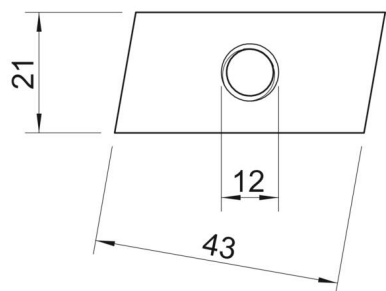

## Klizna navrtka A4

Broj artikla: 1147194

### Dimenzije

Dužina	43 mm
Širina	21 mm
Visina	12 mm