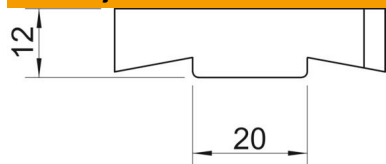

### Matični podaci

Broj artikla	1147194
Tip	MS50SN M12 A4
Oznaka 1	Klizna navrtka
Oznaka 2	za profilnu šinu MS5030
Proizvođač	OBO
Dimenzija	M12
Materijal	Oplemenjeni čelik, nerđajući
Površina	svetlo, naknadno obrađeno
Standard za površinu	
Najmanja prodajna jedinica	50
Jedinica količine	Komad
Težina	6,1 kg
Jedinica težine	kg/100 pari

### Dimenzije

Dužina	43 mm
Širina	21 mm
Visina	12 mm