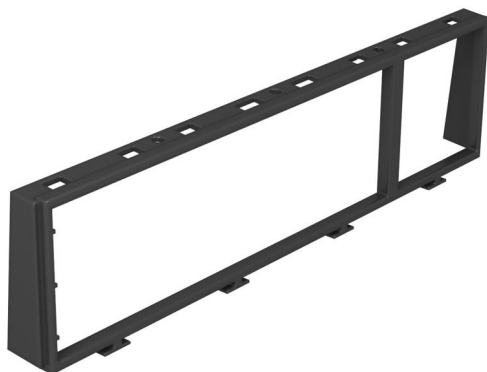

## Ugradni ram za kombinacije 3-strukih i 1-strukih Modul 45®-uređaja

Broj artikla: 7408680

Za ugradnju kombinacije od 3-struke i 1-struke utičnice Modul 45 za priključke uređaja sistem 55 sa montažnim nosačem za vertikalnu ugradnju Modul 45 uređaja. Ugradni ram je predviđen za primenu sa 0°-utičnicama za prave utikače (ne za ugaone utikače).

### Matični podaci

Broj artikla	7408680
Tip	MT45V 3+1
Oznaka 1	Ugradni ram
Oznaka 2	za 3f + 1f modula 45
Proizvođač	OBO
Boja	grafitno crno; RAL 9011
Materijal	Polikarbonat/akrilnitril-butadien-stirol
Najmanja prodajna jedinica	5
Jedinica količine	Komad
Težina	0,9 kg
Jedinica težine	kg/100 pari