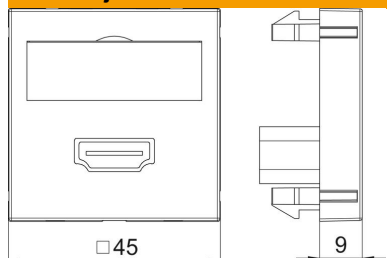

PC polikarbonat

Matični podaci

Broj artikla	6104826
Tip	MTG-HD F RW1
Oznaka 1	HDMI utičnica
Oznaka 2	sa prikljucnim kablom
Proizvođač	OBO
Dimenzija	45x45mm
Boja	čisto bela; RAL 9010
Materijal	Polikarbonat
Najmanja prodajna jedinica	1
Jedinica količine	Komad
Težina	6 kg
Jedinica težine	kg/100 pari

Tehnicki list

HDMI priključak, 1 modul, prav izlaz, s priključnim kablom

Broj artikla: 6104826

Dimenzije

Širina	45 mm
Visina	45 mm

Tehnički podaci

Broj jedinica	1
Varijanta površine	mat
Vrsta pričvršćivanja	uskočno
Polje za natpise	sa poljem za natpise
bez halogena	da
Preklopni poklopac	ne
Luster-klema	ne
Sa natpisom	ne
Sa zaštitom od prašine	ne
Vrsta zaštite	IP20
Dubina	9 mm
Noseći prsten	ne
Providno	ne
Primena	HDMI
Mogućnost rasterećenja vučne sile	ne
Sastavljanje	Osnovni element s centralnim poklopcem