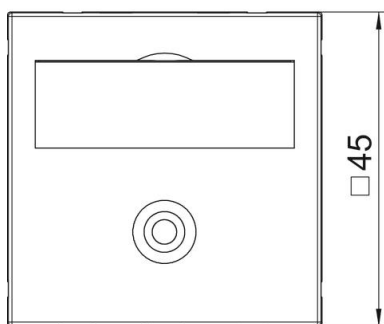

Tehnicki list

Mini polužni priključak, 1 modul, prav izlaz, kao letovani priključak

Broj artikla: 6104946

Dimenzije

Širina	45 mm
Visina	45 mm

Tehnički podaci

Broj jedinica	1
Varijanta površine	mat
Vrsta pričvršćivanja	uskočno
Polje za natpise	sa poljem za natpise
bez halogena	da
Preklopni poklopac	ne
Luster-klema	ne
Sa natpisom	ne
Sa zaštitom od prašine	ne
Vrsta zaštite	IP20
Dubina	9 mm
Noseći prsten	ne
Providno	ne
Primena	Poluga
Mogućnost rasterećenja vučne sile	ne
Sastavljanje	Osnovni element s centralnim poklopcem