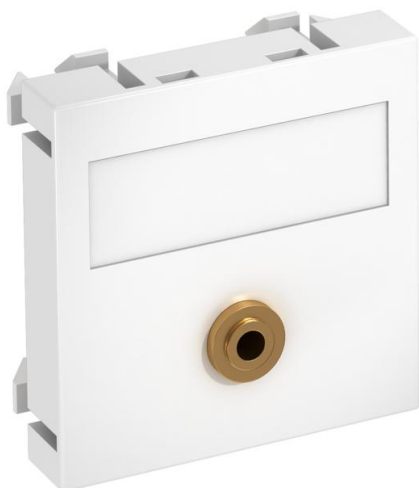

Tehnicki list

Mini polužni priključak, 1 modul, prav izlaz, kao letovani priključak

Broj artikla: 6104946

Multimedia nosač sa mini polužnom utičnicom, prav izlaz za kabl, sapoljem za natpise, mini polužna utičnica (TRS 3,5 mm) sa lemljenim priključkom. Ploča nosača sa uskočnim pričvršćivanjem, pogodna za vodoravnu i uspravnu ugradnju u sistemsko okruženje.

PC polikarbonat

Matični podaci

Broj artikla	6104946
Tip	MTG-MK L RW1
Oznaka 1	Multimedijalna audio utičnica
Oznaka 2	jednostruka
Proizvođač	OBO
Dimenzija	45x45mm
Boja	čisto bela; RAL 9010
Materijal	Polikarbonat
Najmanja prodajna jedinica	1
Jedinica količine	Komad
Težina	1,5 kg
Jedinica težine	kg/100 pari

Tehnicki list

Mini polužni priključak, 1 modul, prav izlaz, kao letovani priključak

Broj artikla: 6104946

Dimenzije

Širina	45 mm
Visina	45 mm

Tehnički podaci

Broj jedinica	1
Varijanta površine	mat
Vrsta pričvršćivanja	uskočno
Polje za natpise	sa poljem za natpise
bez halogena	da
Preklopni poklopac	ne
Luster-klema	ne
Sa natpisom	ne
Sa zaštitom od prašine	ne
Vrsta zaštite	IP20
Dubina	9 mm
Noseći prsten	ne
Providno	ne
Primena	Poluga
Mogućnost rasterećenja vučne sile	ne
Sastavljanje	Osnovni element s centralnim poklopcem