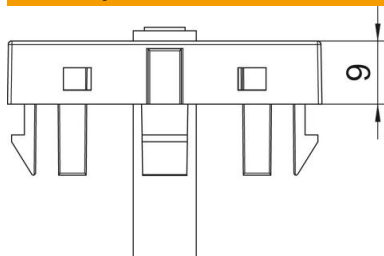

Tehnicki list

Mini polužni priključak, 1 modul, prav izlaz, kao letovani priključak

Broj artikla: 6104946

Multimedia nosač sa mini polužnom utičnicom, prav izlaz za kabl, sapoljem za natpise, mini polužna utičnica (TRS 3,5 mm) sa lemljenim priključkom. Ploča nosača sa uskočnim pričvršćivanjem, pogodna za vodoravnu i uspravnu ugradnju u sistemsko okruženje.

Tehnicki list

Mini polužni priključak, 1 modul, prav izlaz, kao letovani priključak

Broj artikla: 6104946

Dimenzije

Širina	45 mm
Visina	45 mm

Tehnički podaci

Broj jedinica	1
Varijanta površine	mat
Vrsta pričvršćivanja	uskočno
Polje za natpise	sa poljem za natpise
bez halogena	da
Preklopni poklopac	ne
Luster-klema	ne
Sa natpisom	ne
Sa zaštitom od prašine	ne
Vrsta zaštite	IP20
Dubina	9 mm
Noseći prsten	ne
Providno	ne
Primena	Poluga
Mogućnost rasterećenja vučne sile	ne
Sastavljanje	Osnovni element s centralnim poklopcem