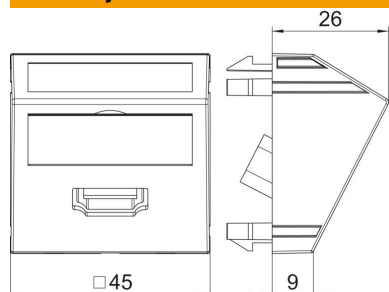

PC polikarbonat

Matični podaci

Broj artikla	6104814
Tip	MTS-HD S RW1
Oznaka 1	HDMI utičnica
Oznaka 2	sa vijčanom vezom
Proizvođač	OBO
Dimenzija	45x45mm
Boja	čisto bela; RAL 9010
Materijal	Polikarbonat
Najmanja prodajna jedinica	1
Jedinica količine	Komad
Težina	3,4 kg
Jedinica težine	kg/100 pari

Tehnicki list

HDMI priključak, 1 modul, kosi izlaz, kao navojni priključak

Broj artikla: 6104814

Dimenzije

Širina	45 mm
Visina	45 mm

Tehnički podaci

Broj jedinica	1
Varijanta površine	mat
Vrsta pričvršćivanja	uskočno
Polje za natpise	sa poljem za natpise
bez halogena	da
Preklopni poklopac	ne
Luster-klema	ne
Sa natpisom	ne
Sa zaštitom od prašine	ne
Vrsta zaštite	IP20
Dubina	26 mm
Noseći prsten	ne
Providno	ne
Primena	HDMI
Mogućnost rasterećenja vučne sile	ne
Sastavljanje	Osnovni element s centralnim poklopcem