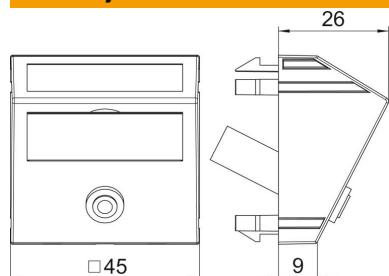

Tehnicki list

Mini polužni priključak, 1 modul, kosi izlaz, kao letovani priključak

Broj artikla: 6104958

Multimedia nosač sa mini polužnom utičnicom, kosi izlaz za kabl, sapoljem za natpise, mini polužna utičnica (TRS 3,5 mm) sa lemljenim priključkom. Ploča nosača sa uskočnim pričvršćivanjem, pogodna za vodoravnu i uspravnu ugradnju u sistemsko okruženje.

PC polikarbonat

Matični podaci

Broj artikla	6104958
Tip	MTS-MK L RW1
Oznaka 1	Multimedijalna audio utičnica
Oznaka 2	jednostruka
Proizvođač	OBO
Dimenzija	45x45mm
Boja	čisto bela; RAL 9010
Materijal	Polikarbonat
Najmanja prodajna jedinica	1
Jedinica količine	Komad
Težina	1,7 kg
Jedinica težine	kg/100 pari

Tehnicki list

Mini polužni priključak, 1 modul, kosi izlaz, kao letovani priključak

Broj artikla: 6104958

Dimenzije

Širina	45 mm
Visina	45 mm

Tehnički podaci

Broj jedinica	1
Varijanta površine	mat
Vrsta pričvršćivanja	uskočno
Polje za natpise	sa poljem za natpise
bez halogena	da
Preklopni poklopac	ne
Luster-klema	ne
Sa natpisom	ne
Sa zaštitom od prašine	ne
Vrsta zaštite	IP20
Dubina	26 mm
Noseći prsten	ne
Providno	ne
Primena	Poluga
Mogućnost rasterećenja vučne sile	ne
Sastavljanje	Osnovni element s centralnim poklopcem