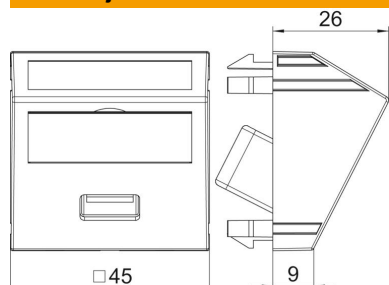

PC polikarbonat

Matični podaci

Broj artikla	6104886
Tip	MTS-U3A S RW1
Oznaka 1	USB 3.0 A priključak
Oznaka 2	sa vijčanom vezom
Proizvođač	OBO
Dimenzija	45x45mm
Boja	čisto bela; RAL 9010
Materijal	Polikarbonat
Najmanja prodajna jedinica	1
Jedinica količine	Komad
Težina	2,7 kg
Jedinica težine	kg/100 pari

Tehnicki list

USB 2.0 / 3.0 priključak, 1 modul, kosi izlaz, kao navojni priključak

Broj artikla: 6104886

Dimenzije

Širina	45 mm
Visina	45 mm

Tehnički podaci

Broj jedinica	1
Varijanta površine	mat
Vrsta pričvršćivanja	uskočno
Polje za natpise	sa poljem za natpise
bez halogena	da
Preklopni poklopac	ne
Luster-klema	ne
Sa natpisom	da
Sa zaštitom od prašine	ne
Vrsta zaštite	IP20
Dubina	26 mm
Noseći prsten	ne
Providno	ne
Primena	USB
Mogućnost rasterećenja vučne sile	ne
Sastavljanje	Osnovni element s centralnim poklopcem