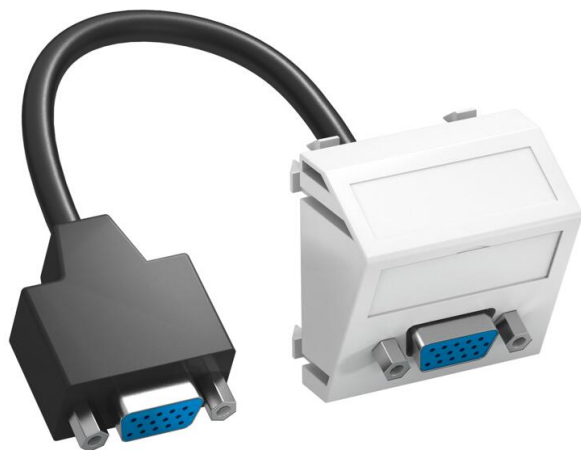

Tehnicki list

VGA priključak, 1 modul, kosi izlaz, s priključnim kablom

Broj artikla: 6104670

Multimedia nosač sa VGA utičnicom, kosi izlaz za kabl, sa poljem za natpise, kratki VGA priključni kabl (HD15) u varijanti utičnica-utičnica. Nosač sa uskočnim pričvršćivanjem, pogodan za vodoravnu i uspravnu ugradnju u sistemsko okruženje.

PC polikarbonat

Matični podaci

Broj artikla	6104670
Tip	MTS-VGA F RW1
Oznaka 1	VGA Uticnica
Oznaka 2	sa prikljucnim kablom
Proizvođač	OBO
Dimenzija	45x45mm
Boja	čisto bela; RAL 9010
Materijal	Polikarbonat
Najmanja prodajna jedinica	1
Jedinica količine	Komad
Težina	6,063 kg
Jedinica težine	kg/100 pari

Tehnicki list

VGA priključak, 1 modul, kosi izlaz, s priključnim kablom

Broj artikla: 6104670

Dimenzije

Širina	45 mm
Visina	45 mm

Tehnički podaci

Broj jedinica	1
Varijanta površine	mat
Vrsta pričvršćivanja	uskočno
Polje za natpise	sa poljem za natpise
bez halogena	da
Preklopni poklopac	ne
Luster-klema	ne
Sa natpisom	ne
Sa zaštitom od prašine	ne
Vrsta zaštite	IP20
Dubina	26 mm
Noseći prsten	ne
Providno	ne
Primena	VGA
Mogućnost rasterećenja vučne sile	ne
Sastavljanje	Osnovni element s centralnim poklopcem