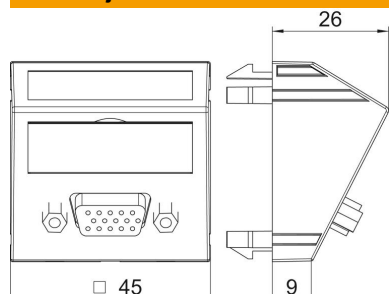

Tehnicki list

VGA priključak, 1 modul, kosi izlaz, s priključnim kablom

Broj artikla: 6104670

Multimedia nosač sa VGA utičnicom, kosi izlaz za kabl, sa poljem za natpise, kratki VGA priključni kabl (HD15) u varijanti utičnica-utičnica. Nosač sa uskočnim pričvršćivanjem, pogodan za vodoravnu i uspravnu ugradnju u sistemsko okruženje.

PC polikarbonat

Matični podaci

Broj artikla	6104670
Tip	MTS-VGA F RW1
Oznaka 1	VGA Uticnica
Oznaka 2	sa prikljucnim kablom
Proizvođač	OBO
Dimenzija	45x45mm
Boja	čisto bela; RAL 9010
Materijal	Polikarbonat
Najmanja prodajna jedinica	1
Jedinica količine	Komad
Težina	6,063 kg
Jedinica težine	kg/100 pari

Tehnicki list

VGA priključak, 1 modul, kosi izlaz, s priključnim kablom

Broj artikla: 6104670

Dimenzije

Širina	45 mm
Visina	45 mm

Tehnički podaci

Broj jedinica	1
Varijanta površine	mat
Vrsta pričvršćivanja	uskočno
Polje za natpise	sa poljem za natpise
bez halogena	da
Preklopni poklopac	ne
Luster-klema	ne
Sa natpisom	ne
Sa zaštitom od prašine	ne
Vrsta zaštite	IP20
Dubina	26 mm
Noseći prsten	ne
Providno	ne
Primena	VGA
Mogućnost rasterećenja vučne sile	ne
Sastavljanje	Osnovni element s centralnim poklopcem