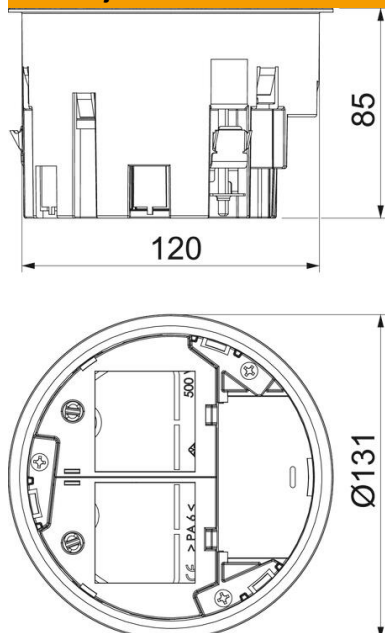

Tehnicki list

Instalaciona dozna 1+1 prazna

Broj artikla: 7408838

Instalaciona kutija za podne utičnice GES R2 za montažu u kutiju u košuljici UD GES R2 i ploče duplih podova sa prečnikom ugradnog otvora 122 mm.

U obimu isporuke sadržani su jedna pregrada i dva poklopca za ugradnju Modul45-pojedinačnih uređaja. I do dve modularne utičnice za prenos podataka (kaystones) mogu da se ugrade sa opcionom montažnom pločom.

PA poliamid

Matični podaci

Broj artikla	7408838
Oznaka 1	Dozna za GES R4
Oznaka 2	prazna, za 2 šukoa
Proizvođač	OBO
Boja	grafitno crno; RAL 9011
Materijal	Poliamid
Najmanja prodajna jedinica	1
Jedinica količine	Komad
Težina	19,8 kg
Jedinica težine	kg/100 pari

Tehnicki list

Instalaciona dozna 1+1 prazna

Broj artikla: 7408838

Dimenzije

Tehnički podaci

Broj uređaja koji mogu da se ugrade	2
Broj vučnih rasterećenja	1
Zaštitni ram za podnu oblogu	ne
Varijanta poklopca	okruglo
Mogućnost ugradnje zaptivke	da
Pogoduje za ugradnju u duple podove	da
Pogoduje za ugradnju u ošupljene podove	da
Pogoduje za mokro održavanje	ne
Pogoduje za podni kanal	ne
Vrsta uređaja	Dimenzija rastera M45
Nosač uređaja za montažu kutija za uređaje	ne
Instalaciona tehnika	Dimenzije rastera M45
Sa izrezom za podnu oblogu	ne
Zatezna oblast D maks.	50 mm
Zatezna oblast D min.	25 mm
Mogućnost rasterećenja vučne sile	da