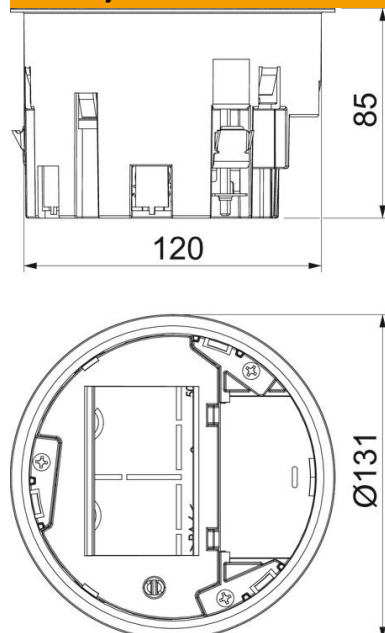

Tehnicki list

Instalaciona kutija 1,5 prazna

Broj artikla: 7408836

Instalaciona kutija za podne utičnice GES R2 za montažu u kutiju u košuljici UD GES R2 i ploče duplih podova sa prečnikom ugradnog otvora 122 mm.

Matični podaci

Broj artikla	7408836
Oznaka 1	Dozna za GES R2
Oznaka 2	za 1,5x modul 45
Proizvođač	OBO
Boja	grafitno crno; RAL 9011
Materijal	Poliamid
Najmanja prodajna jedinica	1
Jedinica količine	Komad
Težina	19,5 kg
Jedinica težine	kg/100 pari

Tehnicki list

Instalaciona kutija 1,5 prazna

Broj artikla: 7408836

Dimenzije

Tehnički podaci

Broj uređaja koji mogu da se ugrade	2
Broj vučnih rasterećenja	1
Zaštitni ram za podnu oblogu	ne
Varijanta poklopca	okruglo
Mogućnost ugradnje zaptivke	da
Pogoduje za ugradnju u duple podove	da
Pogoduje za ugradnju u ošupljene podove	da
Pogoduje za mokro održavanje	ne
Pogoduje za podni kanal	ne
Vrsta uređaja	Dimenzija rastera M45
Nosač uređaja za montažu kutija za uređaje	ne
Instalaciona tehnika	Dimenzije rastera M45
Sa izrezom za podnu oblogu	ne
Mogućnost rasterećenja vučne sile	da