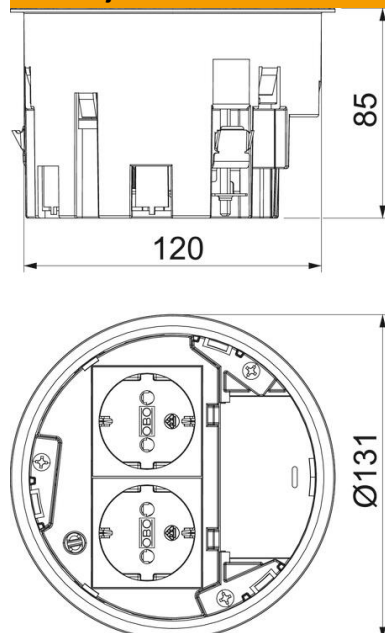

Tehnicki list

Instalaciona dozna 2-struka VDE

Broj artikla: 7408832

Instalacione dozne za podne kutije GES R2 za montažu u kućište u košuljici UD GES R2 i ploče duplih podova.

U obimu isporuke sadržana je jedna 2-struka utičnica sa zaštitnim kontaktom (VDE). I do dve modularne utičnice za prenos podataka (keystones) mogu da se ugrade sa opcionom montažnom pločom.

PA poliamid

Matični podaci

Broj artikla	7408832
Oznaka 1	Dozna za GES R2
Oznaka 2	sa 2 šukoa VDE
Proizvođač	OBO
Boja	grafitno crno; RAL 9011
Materijal	Poliamid
Najmanja prodajna jedinica	1
Jedinica količine	Komad
Težina	26,8 kg
Jedinica težine	kg/100 pari

Tehnicki list

Instalaciona dozna 2-struka VDE

Broj artikla: 7408832

Dimenzije

Tehnički podaci

Broj uređaja koji mogu da se ugrade	2
Broj vučnih rasterećenja	1
Zaštitni ram za podnu oblogu	ne
Varijanta poklopca	okruglo
Mogućnost ugradnje zaptivke	da
Pogoduje za ugradnju u duple podove	da
Pogoduje za ugradnju u ošupljene podove	da
Pogoduje za mokro održavanje	ne
Pogoduje za podni kanal	ne
Vrsta uređaja	Dimenzija rastera M45
Nosač uređaja za montažu kutija za uređaje	ne
Instalaciona tehnika	Dimenzije rastera M45
Sa izrezom za podnu oblogu	ne
Zatezna oblast D maks.	50 mm
Zatezna oblast D min.	25 mm
Mogućnost rasterećenja vučne sile	da