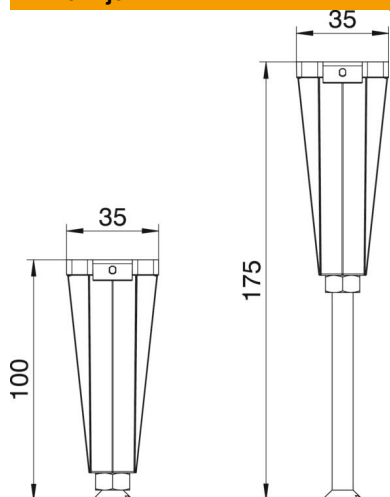

Tehnicki list

Element za nivelaciju za spojeve poklopaca, visine kanala
100-175 mm
Broj artikla: 7424844

Za podupiranje sastava poklopaca u sredini nominalne širine 400, 500 ili 600.

St čelik

FS pocinkovani lim

Matični podaci

Broj artikla	7424844
Oznaka 1	Nosač za podešavanje visine
Oznaka 2	za OKA-G
Proizvođač	OBO
Materijal	Čelik
Površina	hladno pocinkovano
Standard za površinu	DIN EN 10346
Najmanja prodajna jedinica	3
Jedinica količine	Komad
Težina	5,39 kg
Jedinica težine	kg/100 pari

Tehnicki list

Element za nivelaciju za spojeve poklopaca, visine kanala
100-175 mm

Broj artikla: 7424844

Dimenzije

Širina | 35 mm

Tehnički podaci

Vrsta pribora	ostalo
Odvojivo	ne
Namenjeno za zatvorene podne kanale	ne
Nosač uređaja za montažu kutija za uređaje	ne
Visina kanala maks.	175 mm
Visina kanala min.	100 mm
Minimalna visina betonske košuljice	40
Nivelaciona oblast maks.	175 mm
Nivelaciona oblast min.	100 mm
Pribor	da
Rezervni deo	ne