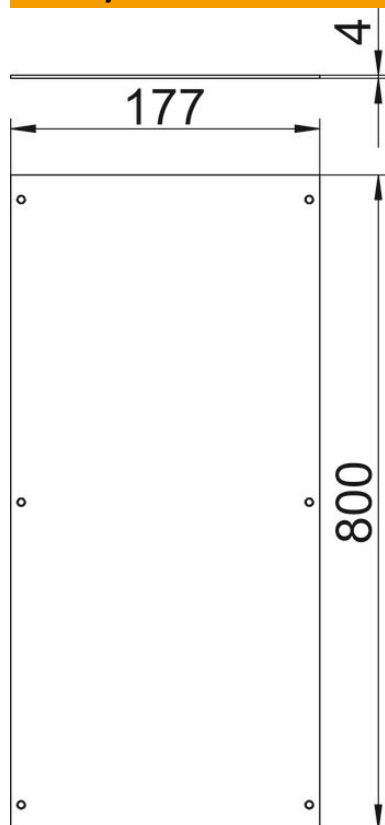

# Tehnicki list

Montažni poklopac, uklopni, 800 mm

Broj artikla: 7425020

Za slepi poklopac jedinice kanala. Isporučuje se sa uklopnim elementima i vijcima za fiksiranje poklopca. Poklopac kanala sa uklopnim elementima mogu da se redaju jedan na drugi a da se pri tom ne oštete uklopni elementi.

## Matični podaci

Broj artikla	7425020
Tip	OKA D 200 R
Oznaka 1	Poklopac podnog kanala
Oznaka 2	blanko, uklopno
Proizvođač	OBO
Dimenzija	800x200x4
Materijal	Čelik
Površina	hladno pocinkovano
Standard za površinu	DIN EN 10346
Najmanja prodajna jedinica	1
Jedinica količine	Komad
Težina	447,6 kg
Jedinica težine	kg/100 pari

# Tehnicki list

Montažni poklopac, uklopni, 800 mm

Broj artikla: 7425020

## Dimenzije

Dužina	800 mm
Širina	200 mm
Dimenzija A	177 mm