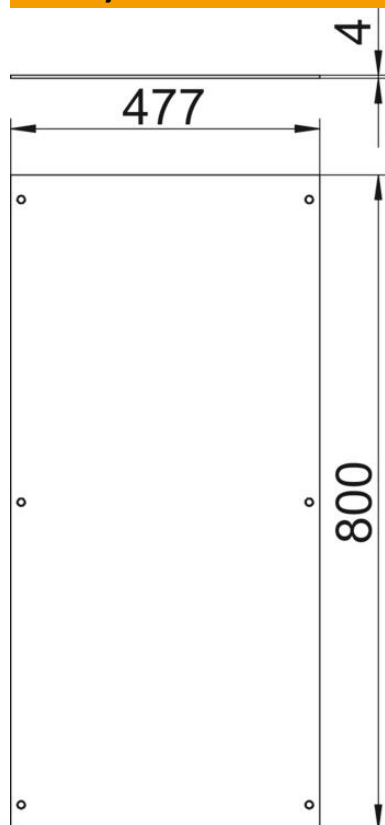

Tehnicki list

Montažni poklopac, 800 mm

Broj artikla: 7425006

Za slepi poklopac jedinice kanala. Isporučuje se sa vijcima za fiksiranje poklopca.

St čelik

FS pocinkovani lim

Matični podaci

Broj artikla	7425006
Oznaka 1	Poklopac podnog kanala
Oznaka 2	blanko
Proizvođač	OBO
Dimenzija	800x500x4
Materijal	Čelik
Površina	hladno pocinkovano
Standard za površinu	DIN EN 10346
Najmanja prodajna jedinica	1
Jedinica količine	Komad
Težina	1192 kg
Jedinica težine	kg/100 pari

Tehnicki list

Montažni poklopac, 800 mm

Broj artikla: 7425006

Dimenzije

Dužina	800 mm
Širina	500 mm
Dimenzija A	477 mm

Tehnički podaci

Poklopac za montažni otvor	ne
Broj montažnih otvora	0
Preklopno pričvršćivanje poklopca	ne
Debljina materijala	4 mm
Montažni otvor	bez
Montažni otvor	bez