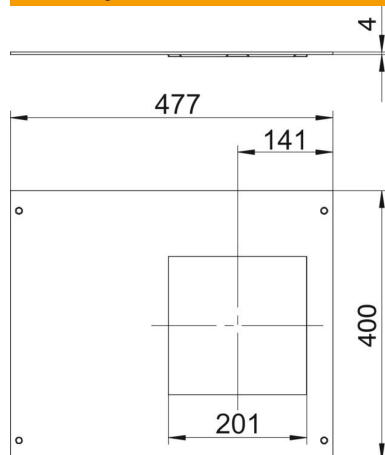

Tehnicki list

Montažni poklopac za GES4, 400 mm

Broj artikla: 7425064

Sa montažnim otvorom za ugradnju podne kutije nominalne veličine 4. Montažni otvor zatvoren sa maskom poklopca. Isporučuje se sa vijkom za fiksiranje poklopca.

St čelik

FS pocinkovani lim

Matični podaci

Broj artikla	7425064
Oznaka 1	Poklopac podnog kanala
Oznaka 2	za GES4
Proizvođač	OBO
Dimenzija	400x500x4
Materijal	Čelik
Površina	hladno pocinkovano
Standard za površinu	DIN EN 10346
Najmanja prodajna jedinica	1
Jedinica količine	Komad
Težina	570 kg
Jedinica težine	kg/100 pari

Tehnicki list

Montažni poklopac za GES4, 400 mm

Broj artikla: 7425064

Dimenzije

Dužina	400 mm
Širina	500 mm
Dimenzija a	201 mm
Dimenzija A	477 mm
Dimenzija c	141 mm

Tehnički podaci

Poklopac za montažni otvor	da
Broj montažnih otvora	1
Preklopno pričvršćivanje poklopca	ne
Debljina materijala	4 mm
Montažni otvor	kvadratno
Montažni otvor	za priključak za uređaje