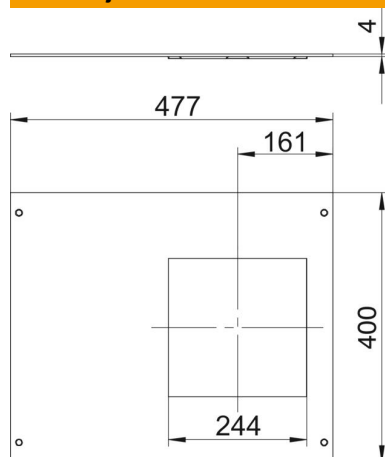

Tehnicki list

Montažni poklopac za GES9, 400 mm

Broj artikla: 7425102

Sa montažnim otvorom za ugradnju podne kutije nominalne veličine 9. Montažni otvor zatvoren sa maskom poklopca. Isporučuje se sa vijkom za fiksiranje poklopca.

St čelik

FS pocinkovani lim

Matični podaci

Broj artikla	7425102
Oznaka 1	Poklopac podnog kanala
Oznaka 2	za GES9
Proizvođač	OBO
Dimenzija	400x500x4
Materijal	Čelik
Površina	hladno pocinkovano
Standard za površinu	DIN EN 10346
Najmanja prodajna jedinica	1
Jedinica količine	Komad
Težina	570 kg
Jedinica težine	kg/100 pari

Tehnicki list

Montažni poklopac za GES9, 400 mm

Broj artikla: 7425102

Dimenzije

Dužina	400 mm
Širina	500 mm
Dimenzija a	244 mm
Dimenzija A	477 mm
Dimenzija c	161 mm

Tehnički podaci

Poklopac za montažni otvor	da
Broj montažnih otvora	1
Preklopno pričvršćivanje poklopca	ne
Debljina materijala	4 mm
Montažni otvor	kvadratno