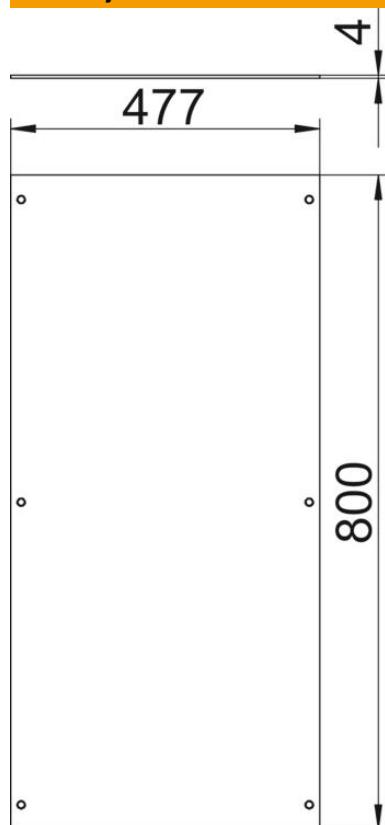

## Montažni poklopac, uskočni, 800 mm

Broj artikla: 7425026

Za slepi poklopac jedinice kanala. Isporučuje se sa uklopnim elementima i vijcima za fiksiranje poklopca. Poklopac kanala sa uklopnim elementima mogu da se redaju jedan na drugi a da se pri tom ne oštete uklopni elementi.

### Matični podaci

Broj artikla	7425026
Tip	OKA D 500 R
Oznaka 1	Poklopac podnog kanala
Oznaka 2	blanko, uklopno
Proizvođač	OBO
Dimenzija	800x500x4
Materijal	Čelik
Površina	hladno pocinkovano
Standard za površinu	DIN EN 10346
Najmanja prodajna jedinica	1
Jedinica količine	Komad
Težina	1193 kg
Jedinica težine	kg/100 pari

# Tehnicki list

Montažni poklopac, uskočni, 800 mm

Broj artikla: 7425026

## Dimenzije

Dužina	800 mm
Širina	500 mm
Dimenzija A	477 mm