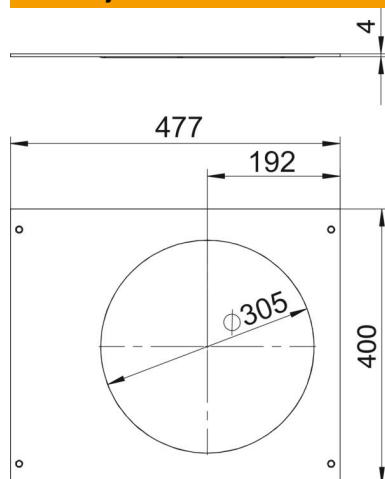

Tehnicki list

Montažni poklopac za GESR9, 400 mm

Broj artikla: 7425122

Sa montažnim otvorom za ugradnju podne kutije nominalne veličine R9.
Montažni otvor zatvoren sa maskom poklopca. Isporučuje se sa vijkom za fiksiranje poklopca.

St čelik

FS pocinkovani lim

Matični podaci

Broj artikla	7425122
Oznaka 1	Poklopac podnog kanala
Oznaka 2	za GESR9
Proizvođač	OBO
Dimenzija	400x500x4
Materijal	Čelik
Površina	hladno pocinkovano
Standard za površinu	DIN EN 10346
Najmanja prodajna jedinica	1
Jedinica količine	Komad
Težina	570 kg
Jedinica težine	kg/100 pari

Tehnicki list

Montažni poklopac za GESR9, 400 mm

Broj artikla: 7425122

Dimenzije

Dužina	400 mm
Širina	500 mm
Dimenzija A	477 mm
Dimenzija c	192 mm
Dimenzija d Ø	305 mm

Tehnički podaci

Poklopac za montažni otvor	da
Broj montažnih otvora	1
Preklopno pričvršćivanje poklopca	ne
Debljina materijala	4 mm
Montažni otvor	okruglo
Montažni otvor	za priključak za uređaje