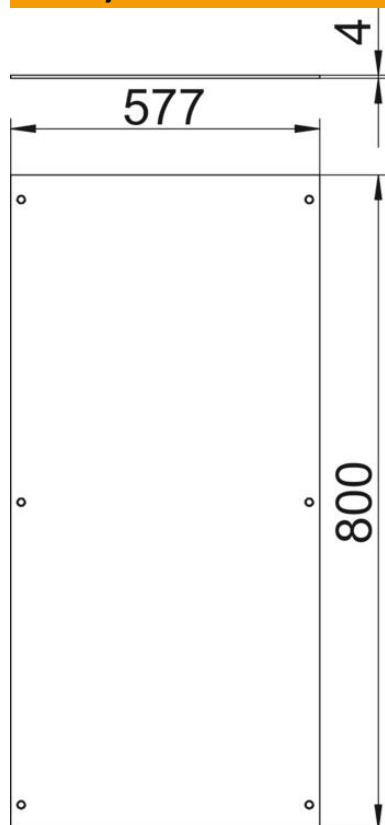

# Tehnicki list

Montažni poklopac, 800 mm

Broj artikla: 7425008

Za slepi poklopac jedinice kanala. Isporučuje se sa vjcima za fiksiranje poklopca.

**St** čelik

**FS** pocinkovani lim

## Matični podaci

Broj artikla	7425008
Oznaka 1	Poklopac podnog kanala
Oznaka 2	blanko
Proizvođač	OBO
Dimenzija	800x600x4
Materijal	Čelik
Površina	hladno pocinkovano
Standard za površinu	DIN EN 10346
Najmanja prodajna jedinica	1
Jedinica količine	Komad
Težina	1442 kg
Jedinica težine	kg/100 pari

# Tehnicki list

Montažni poklopac, 800 mm

Broj artikla: 7425008

## Dimenzije

Dužina	800 mm
Širina	600 mm
Dimenzija A	577 mm