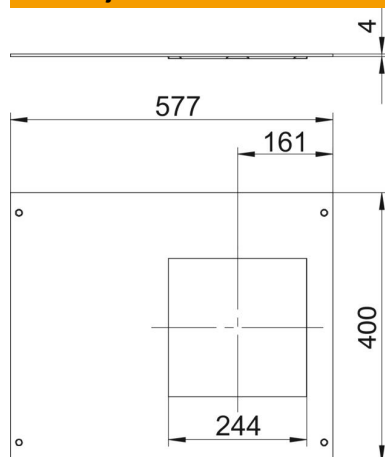

Tehnicki list

Montažni poklopac za GES9, 400 mm

Broj artikla: 7425104

Sa montažnim otvorom za ugradnju podne kutije nominalne veličine 9. Montažni otvor zatvoren sa maskom poklopca. Isporučuje se sa vijkom za fiksiranje poklopca.

St čelik

FS pocinkovani lim

Matični podaci

| | |
|----------------------------|------------------------|
| Broj artikla | 7425104 |
| Oznaka 1 | Poklopac podnog kanala |
| Oznaka 2 | za GES9 |
| Proizvođač | OBO |
| Dimenzija | 400x600x4 |
| Materijal | Čelik |
| Površina | hladno pocinkovano |
| Standard za površinu | DIN EN 10346 |
| Najmanja prodajna jedinica | 1 |
| Jedinica količine | Komad |
| Težina | 693 kg |
| Jedinica težine | kg/100 pari |

Tehnicki list

Montažni poklopac za GES9, 400 mm

Broj artikla: 7425104

Dimenzije

| | |
|-------------|--------|
| Dužina | 400 mm |
| Širina | 600 mm |
| Dimenzija a | 244 mm |
| Dimenzija A | 577 mm |
| Dimenzija c | 161 mm |

Tehnički podaci

| | |
|-----------------------------------|--------------------------|
| Poklopac za montažni otvor | da |
| Broj montažnih otvora | 1 |
| Preklopno pričvršćivanje poklopca | ne |
| Debljina materijala | 4 mm |
| Montažni otvor | kvadratno |
| Montažni otvor | za priključak za uređaje |