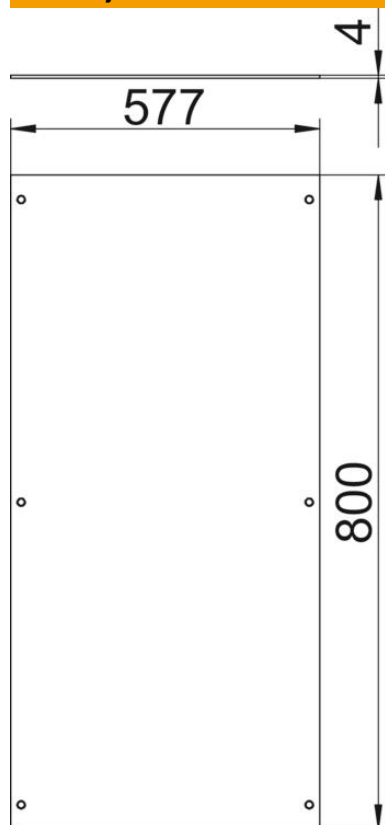

Tehnicki list

Montažni poklopac, uskočni, 800 mm

Broj artikla: 7425028

Za slepi poklopac jedinice kanala. Isporučuje se sa uklopnim elementima i vijcima za fiksiranje poklopca. Poklopac kanala sa uklopnim elementima mogu da se redaju jedan na drugi a da se pri tom ne oštete uklopni elementi.

St čelik

FS pocinkovani lim

Matični podaci

Broj artikla	7425028
Tip	OKA D 600 R
Oznaka 1	Poklopac podnog kanala
Oznaka 2	blanko, uklopno
Proizvođač	OBO
Dimenzija	800x600x4
Materijal	Čelik
Površina	hladno pocinkovano
Standard za površinu	DIN EN 10346
Najmanja prodajna jedinica	1
Jedinica količine	Komad
Težina	1443 kg
Jedinica težine	kg/100 pari

Tehnicki list

Montažni poklopac, uskočni, 800 mm

Broj artikla: 7425028

Dimenzije

Dužina	800 mm
Širina	600 mm
Dimenzija A	577 mm

Tehnički podaci

Poklopac za montažni otvor	ne
Broj montažnih otvora	0
Preklopno pričvršćivanje poklopca	da
Debljina materijala	4 mm
Montažni otvor	bez
Montažni otvor	bez