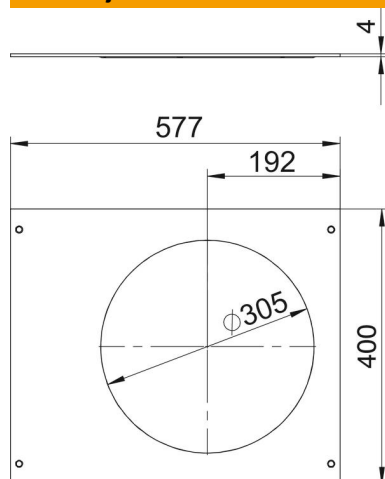

St čelik

FS pocinkovani lim

Matični podaci

Broj artikla	7425124
Oznaka 1	Poklopac podnog kanala
Oznaka 2	za GESR9
Proizvođač	OBO
Dimenzija	400x600x4
Materijal	Čelik
Površina	hladno pocinkovano
Standard za površinu	DIN EN 10346
Najmanja prodajna jedinica	1
Jedinica količine	Komad
Težina	693 kg
Jedinica težine	kg/100 pari

Tehnicki list

Montažni poklopac za GESR9, 400 mm

Broj artikla: 7425124

Dimenzije

Dužina	400 mm
Širina	600 mm
Dimenzija A	577 mm
Dimenzija c	192 mm
Dimenzija d Ø	305 mm

Tehnički podaci

Poklopac za montažni otvor	da
Broj montažnih otvora	1
Preklopno pričvršćivanje poklopca	ne
Debljina materijala	4 mm
Montažni otvor	okruglo
Montažni otvor	za priključak za uređaje