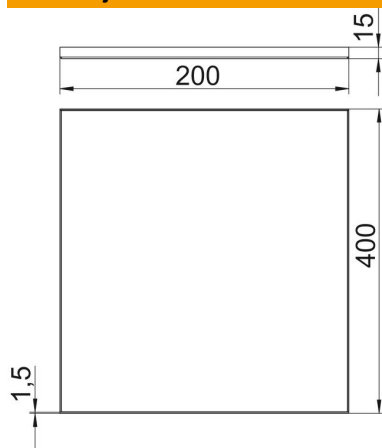

Za prihvatanje podnih obloga sa vlažnim ili suvim održavanjem. Isporuka sa priključnim profilima podne obloge i odstojećima (dužina = 1200 mm) u visini kasete. 6 metalnih podnih kutija nominalne širine sistema kanala.

A2 Oplemenjeni čelik, nerđajući

Matični podaci

Broj artikla	7425300
Tip	OKA RK 200 15
Oznaka 1	Poklopac podnog kanala
Oznaka 2	za OKA-G i OKA-W
Proizvođač	OBO
Dimenzija	400x200x15
Materijal	plemeniti čelik, nerđajući 1.4301
Najmanja prodajna jedinica	1
Jedinica količine	Komad
Težina	718 kg
Jedinica težine	kg/100 pari

Dimenzije

Dužina	400 mm
Širina	200 mm
Visina	15 mm

Tehnički podaci

Broj izlaza za provodnike	0
Održavanje poda	mokro
Odvojivo	ne
Pogodan za	Podni kanal otvoren
Nosač uređaja za montažu kutija za uređaje	ne
Dužina ugradne dimenzije	400 mm