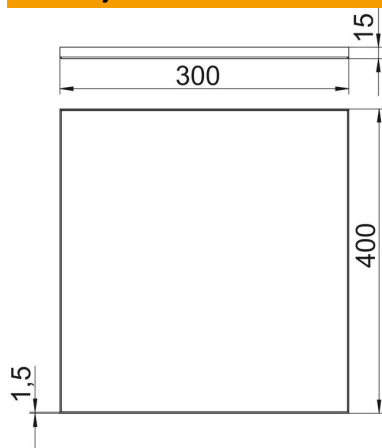

Tehnicki list

Metalne podne kutije

Broj artikla: 7425310

Za prihvatanje podnih obloga sa vlažnim ili suvim održavanjem. Isporuka sa priključnim profilima podne obloge i odstojećima (dužina = 1200 mm) u visini kasete. 6 metalnih podnih kutija nominalne širine sistema kanala.

A2 Oplemenjeni čelik, nerđajući

Matični podaci

Broj artikla	7425310
Tip	OKA RK 300 15
Oznaka 1	Poklopac podnog kanala
Oznaka 2	za OKA-G i OKA-W
Proizvođač	OBO
Dimenzija	400x300x15
Materijal	plemeniti čelik, nerđajući 1.4301
Najmanja prodajna jedinica	1
Jedinica količine	Komad
Težina	1077 kg
Jedinica težine	kg/100 pari

Tehnicki list

Metalne podne kutije

Broj artikla: 7425310

Dimenzije

Dužina	400 mm
Širina	300 mm
Visina	15 mm

Tehnički podaci

Broj izlaza za provodnike	0
Održavanje poda	mokro
Odvojivo	ne
Pogodan za	Podni kanal otvoren
Nosač uređaja za montažu kutija za uređaje	ne
Dužina ugradne dimenzije	400 mm