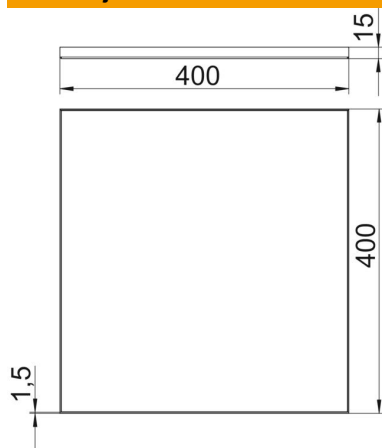

### Matični podaci

Broj artikla	7425320
Oznaka 1	Poklopac podnog kanala
Oznaka 2	za OKA-G i OKA-W
Proizvođač	OBO
Dimenzija	400x400x15
Materijal	plemeniti čelik, nerđajući 1.4301
Najmanja prodajna jedinica	1
Jedinica količine	Komad
Težina	1436 kg
Jedinica težine	kg/100 pari

### Dimenzije

Dužina	400 mm
Širina	400 mm
Visina	15 mm