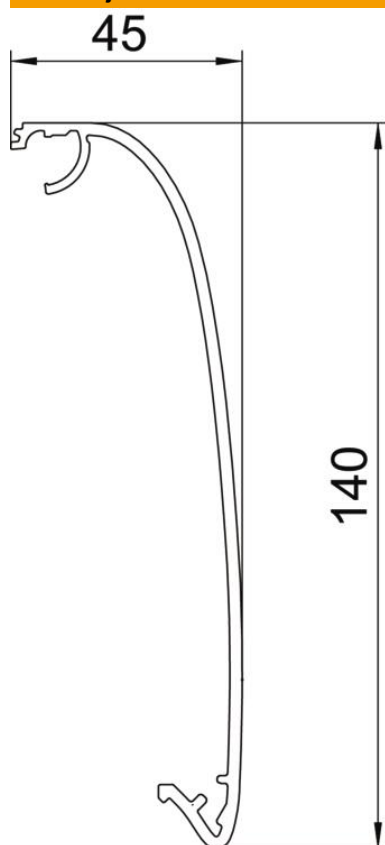

Tehnicki list

Poklopac kanala Design-kanal Soft

Broj artikla: 6115835

Poklopac kanala za izradu Design-parapetnog kanala serije GAD. Varijanta dizajna "Soft" za potpuno pokrivanje sistemskog otvora i sklopnih i utičnih uređaja. Adapteri poklopca GAD OTA su neophodni i trebalo bi da se planiraju s maks. rastojanjem od 50 cm na trasi kanala. Između poklopaca kanala mora da se postavi odstožnik GAD OTD.

Standardna varijanta od eloksiranog aluminijuma, različiti dekori na zahtev.

Alu Aluminijum

EL eloksirano

Matični podaci

Broj artikla	6115835
Tip	OT GAD Soft EL
Oznaka 1	poklopac za stil.parapet kanal
Oznaka 2	Design Soft
Proizvođač	OBO
Dimenzija	45x140x999
Materijal	Aluminijum
Površina	eloksirano
Standard za površinu	
Najmanja prodajna jedinica	1
Jedinica količine	Komad
Težina	124,9 kg
Jedinica težine	kg/100 pari

Tehnicki list

Poklopac kanala Design-kanal Soft

Broj artikla: 6115835

Dimenzije

Dužina	999 mm
Širina	140 mm
Visina	45 mm

Tehnički podaci

Varijanta	glatko
bez halogena	da
Način montaže poklopaca	prelazno
Zaštitna folija	da