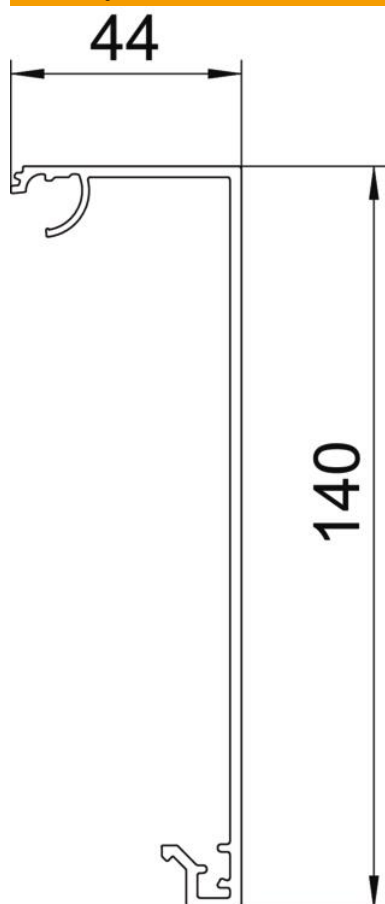

Tehnicki list

Poklopac kanala Design-kanal Style

Broj artikla: 6115845

Poklopac kanala za izradu Design-parapetnog kanala serije GAD. Varijanta dizajna "Style" za potpuno pokrivanje sistemskog otvora i sklopnih i utičnih uređaja. Adapteri poklopca GAD OTA su neophodni i trebalo bi da se planiraju s maks. rastojanjem od 50 cm na trasi kanala. Između poklopaca kanala mora da se postavi odstožnik GAD OTD.

Standardna varijanta od eloksiranog aluminijuma, različiti dekori na zahtev.

Alu Aluminijum

EL eloksirano

Matični podaci

Broj artikla	6115845
Tip	OT GAD Style EL
Oznaka 1	poklopac za stil.parapet kanal
Oznaka 2	Design Style
Proizvođač	OBO
Dimenzija	44x140x999
Materijal	Aluminijum
Površina	eloksirano
Standard za površinu	
Najmanja prodajna jedinica	1
Jedinica količine	Komad
Težina	125 kg
Jedinica težine	kg/100 pari

Tehnicki list

Poklopac kanala Design-kanal Style

Broj artikla: 6115845

Dimenzije

Dužina	999 mm
Širina	140 mm
Visina	44 mm

Tehnički podaci

Varijanta	glatko
bez halogena	da
Način montaže poklopaca	prelazno
Zaštitna folija	da