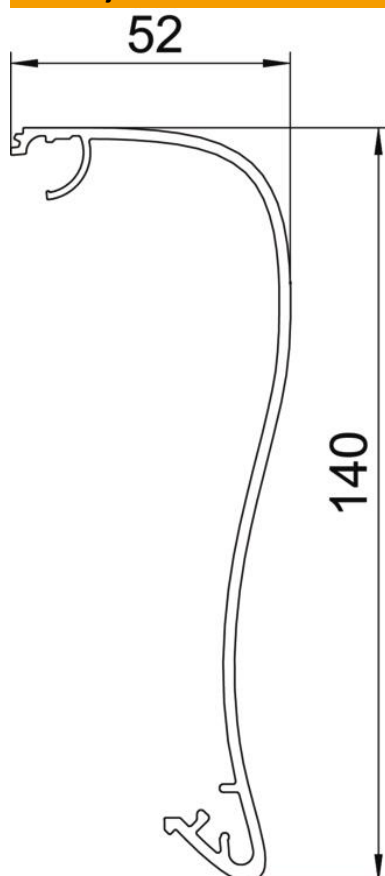

Tehnicki list

Poklopac kanala Design-kanal Swing

Broj artikla: 6115825

Poklopac kanala za izradu Design-parapetnog kanala serije GAD. Varijanta dizajna "Swing" za potpuno pokrivanje sistemskog otvora i sklopnih i utičnih uređaja. Adapteri poklopca GAD OTA su neophodni i trebalo bi da se planiraju s maks. rastojanjem od 50 cm na trasi kanala. Između poklopaca kanala mora da se postavi odstožnik GAD OTD. Standardna varijanta od eloksiranog aluminijuma, različiti dekori na zahtev.

Alu Aluminijum

EL eloksirano

Matični podaci

Broj artikla	6115825
Tip	OT GAD Swing EL
Oznaka 1	poklopac za stil.parapet kanal
Oznaka 2	Design Swing
Proizvođač	OBO
Dimenzija	52x140x999
Materijal	Aluminijum
Površina	eloksirano
Standard za površinu	
Najmanja prodajna jedinica	1
Jedinica količine	Komad
Težina	126,1 kg
Jedinica težine	kg/100 pari

Tehnicki list

Poklopac kanala Design-kanal Swing

Broj artikla: 6115825

Dimenzije

Dužina	999 mm
Širina	140 mm
Visina	52 mm

Tehnički podaci

Varijanta	glatko
bez halogena	da
Način montaže poklopaca	prelazno
Zaštitna folija	da