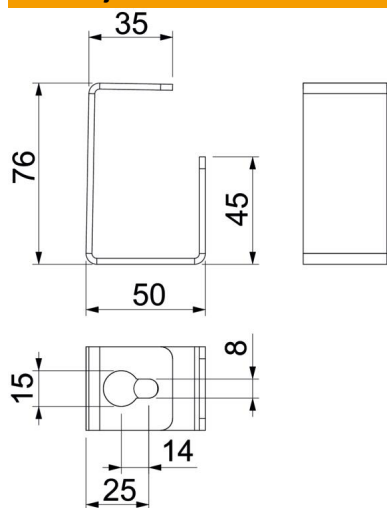

### Matični podaci

Broj artikla	7215490
Oznaka 1	Pregradni nosač
Oznaka 2	za PLCD D060810/PLCD D090810
Proizvođač	OBO
Dimenzija	76x45x35
Materijal	Čelik
Površina	hladno pocinkovano
Standard za površinu	DIN EN 10346
Najmanja prodajna jedinica	25
Jedinica količine	Komad
Težina	12,6 kg
Jedinica težine	kg/100 pari

### Dimenzije

Dimenzija A	25 mm
Dimenzija B	50 mm
Dimenzija b	35 mm
Dimenzija h	45 mm
Dimenzija H	76 mm

### Tehnički podaci

Vrsta pričvršćivanja	navojno
Širina kanala unutra	100 mm
Visina kanala unutra	80 mm