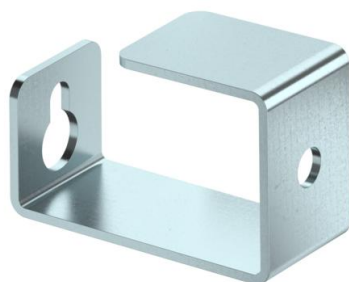

Odvojni nosač kao pomoćno sredstvo za polaganje kablova prilikom ugradnje PI-ROLINE® Con D kanala za zaštitu od požara na plafon, tip PLCD D060810 i tip PLCD D090810. Montaža nosača direktno na pričvrstne tiplove protivpožarnog kanala.

<b>St</b>	čelik
<b>FS</b>	pocinkovani lim

### Matični podaci

Broj artikla	7215490
Oznaka 1	Pregradni nosač
Oznaka 2	za PLCD D060810/PLCD D090810
Proizvođač	OBO
Dimenzija	76x45x35
Materijal	Čelik
Površina	hladno pocinkovano
Standard za površinu	DIN EN 10346
Najmanja prodajna jedinica	25
Jedinica količine	Komad
Težina	12,6 kg
Jedinica težine	kg/100 pari

### Dimenzije

Dimenzija A	25 mm
Dimenzija B	50 mm
Dimenzija b	35 mm
Dimenzija h	45 mm
Dimenzija H	76 mm