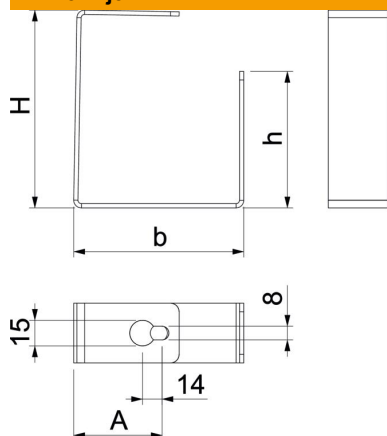

Tehnicki list

Razdelna spojnica za plafonsku montažu

Broj artikla: 7215494

Odvojni nosač kao pomoćno sredstvo za polaganje kablova prilikom ugradnje PI-ROLINE® Con D kanala za zaštitu od požara na plafon, tip PLCD D061220 i tip PLCD D091220. Montaža nosača direktno na pričvrstne tiplove protivpožarnog kanala.

St čelik

FS pocinkovani lim

Matični podaci

Broj artikla	7215494
Oznaka 1	Pregradni nosač
Oznaka 2	za PLCD D061220/PLCD D091220
Proizvođač	OBO
Dimenzija	116x80x35
Materijal	Čelik
Površina	hladno pocinkovano
Standard za površinu	DIN EN 10346
Najmanja prodajna jedinica	25
Jedinica količine	Komad
Težina	22,8 kg
Jedinica težine	kg/100 pari

Tehnicki list

Razdelna spojnica za plafonsku montažu

Broj artikla: 7215494

Dimenzije

Dimenzija A	50 mm
Dimenzija B	100 mm
Dimenzija b	60 mm
Dimenzija h	80 mm
Dimenzija H	116 mm

Tehnički podaci

Vrsta pričvršćivanja	navojno
Širina kanala unutra	200 mm
Visina kanala unutra	120 mm